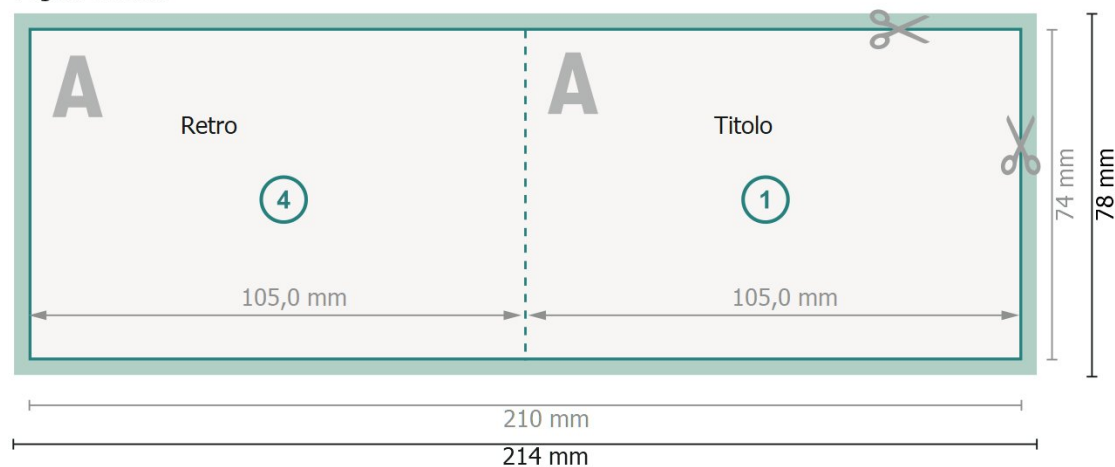

Biglietti pieghevoli, formato orizzontale, A7

1 piega

Pagina esterna

Pagina interna

Formato dei dati (incl. 2 mm refilo):

21,4 x 7,8 cm

refilo:

2 mm

Formato finale:

21 x 7,4 cm

Formato finale (chiuso):

10,5 x 7,4 cm

Distanza di sicurezza:

4 mm

distanza dei testi/delle informazioni dal bordo del formato finale per evitare un punto di taglio indesiderato.

Attenersi alle seguenti

Creare i documenti con la smarginatura e la distanza di sicurezza indicate.

Impostare i colori di sfondo, le immagini o i grafici fino al bordo del formato dei dati.

In fase di produzione il taglio, la fustellatura e la piegatura possono dar luogo a tolleranze.

Per indicazioni sui dati per la stampa, consultare la voce di menu *Dati per la stampa* su

Spiegazione dei simboli

 Margine di

 Direzione di lettura

 Formato finale

 Formato dei dati

 Il prodotto viene tagliato/fustellato qui