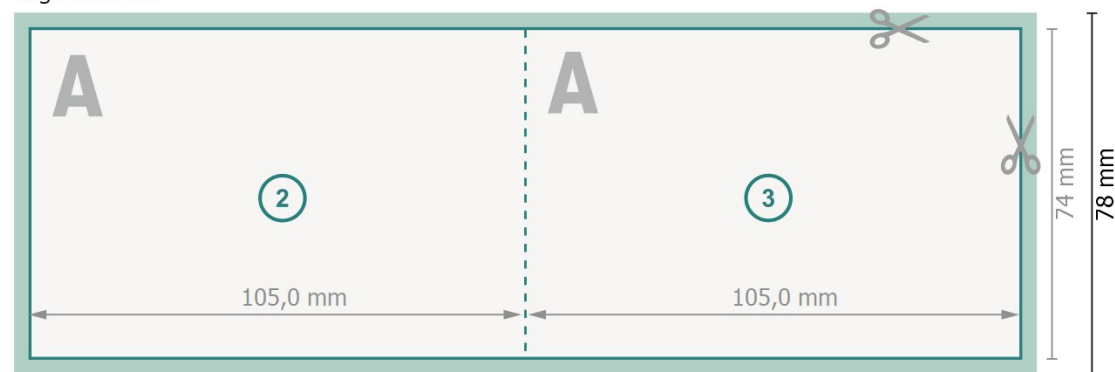

Biglietti pieghevoli, formato orizzontale, A7

1 piega

Pagina esterna

Pagina interna

Formato dei dati (incl. 2 mm refilo):

21,4 x 7,8 cm

refilo:

2 mm

Formato finale:

21 x 7,4 cm

Formato finale (chiuso):

10,5 x 7,4 cm

Distanza di sicurezza:

4 mm

distanza dei testi/delle informazioni dal bordo del formato finale per evitare un punto di taglio indesiderato.

Attenersi alle seguenti

Creare i documenti con la smarginatura e la distanza di sicurezza indicate.

Impostare i colori di sfondo, le immagini o i grafici fino al bordo del formato dei dati.

In fase di produzione il taglio, la fustellatura e la piegatura possono dar luogo a tolleranze.

Per indicazioni sui dati per la stampa, consultare la voce di menu *Dati per la stampa* su

Spiegazione dei simboli

 Margine di

 Direzione di lettura

 Formato finale

 Formato dei dati

 Il prodotto viene tagliato/fustellato qui