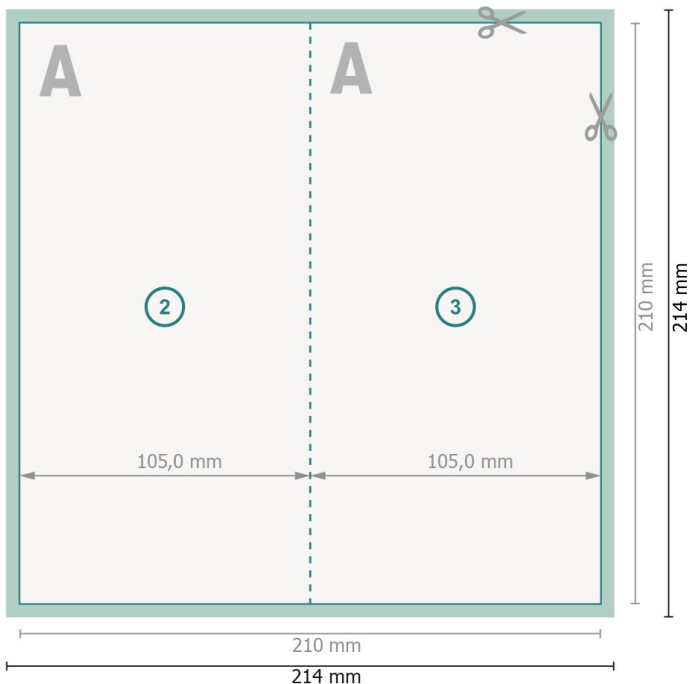

Cartoline piegate, formato verticale, A6/5

4 pagine, 1 piega

Pagina esterna

Pagina interna

**Formato dei dati (incl. 2 mm refilo):**  
21,4 x 21,4 cm

**refilo:**  
2 mm

**Formato finale:**  
21 x 21 cm

**Formato finale (chiuso):**  
10,5 x 21 cm

**Distanza di sicurezza:**  
4 mm  
distanza dei testi/delle informazioni dal bordo del formato finale per evitare un punto di taglio indesiderato.

### Spiegazione dei simboli

- Margine di
- Direzione di lettura
- Formato finale
- Formato dei dati
- Il prodotto viene tagliato/ fustellato qui