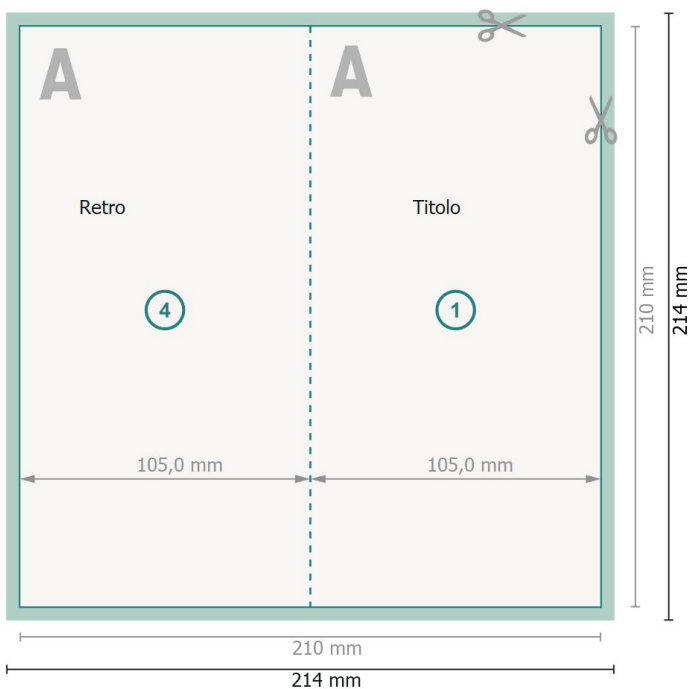

Cartoline piegate, formato verticale, A6/5

4 pagine, 1 piega

Pagina esterna

Pagina interna

**Formato dei dati (incl. 2 mm refilo):**  
21,4 x 21,4 cm

**refilo:**  
2 mm

**Formato finale:**  
21 x 21 cm

**Formato finale (chiuso):**  
10,5 x 21 cm

**Distanza di sicurezza:**  
4 mm  
distanza dei testi/delle informazioni dal bordo del formato finale per evitare un punto di taglio indesiderato.

### Spiegazione dei simboli

- Margine di
- Direzione di lettura
- Formato finale
- Formato dei dati
- Il prodotto viene tagliato/ fustellato qui