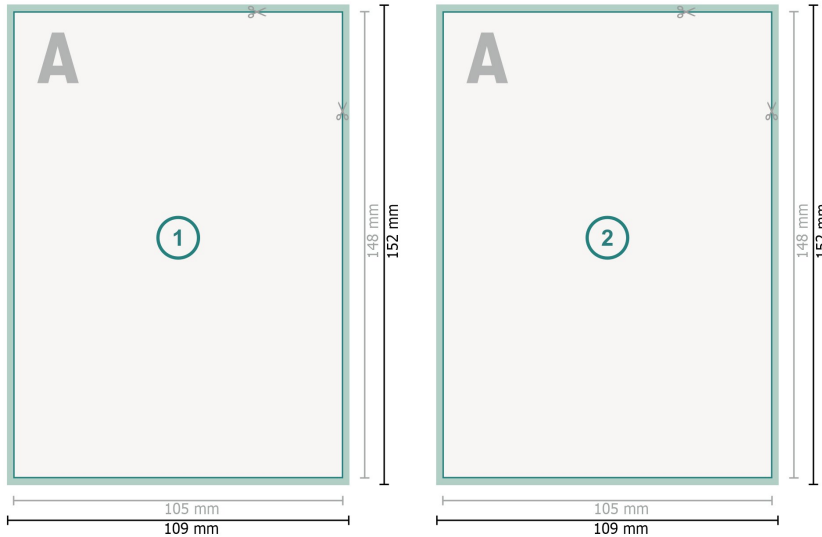

Cartoline carta eco/naturale, A6

Formato dei dati (incl. 2 mm refilo):
10,9 x 15,2 cm

refilo:
2 mm

Formato finale:
10,5 x 14,8 cm

Distanza di sicurezza:
4 mm
distanza dei testi/delle informazioni dal
bordo del formato finale per evitare un
punto di taglio indesiderato.

Spiegazione dei simboli

-  Margine di
-  Direzione di lettura
-  Formato finale
-  Formato dei dati
-  Il prodotto viene tagliato/
fustellato qui

Attenersi alle seguenti indicazioni:

Creare i documenti con la smarginatura e la distanza di sicurezza indicate.

Impostare i colori di sfondo, le immagini o i grafici fino al bordo del formato dei dati.

In fase di produzione il taglio, la fustellatura e la piegatura possono dar luogo a tolleranze.

Per indicazioni sui dati per la stampa, consultare la voce di menu *Dati per la stampa* su www.onlineprinters.ch