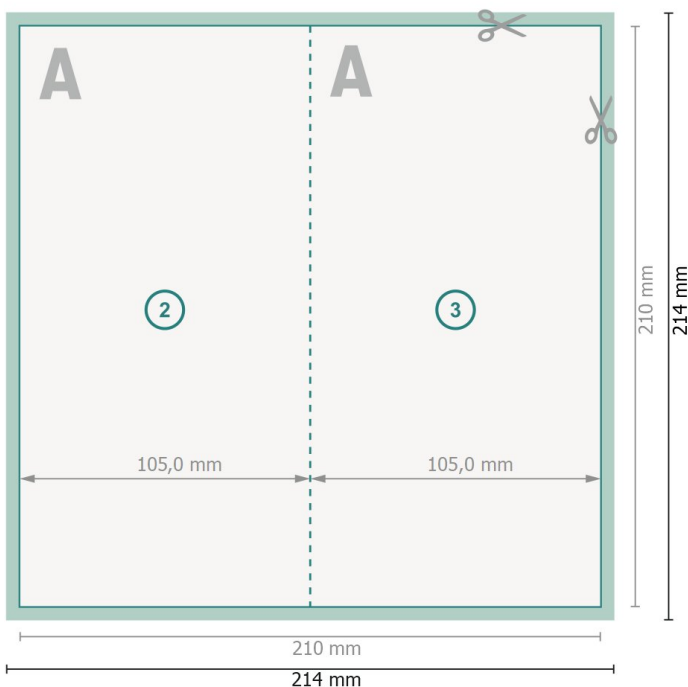

Pieghevoli verticale, A6/5

4 pagine, 1 piega

Pagina esterna

Pagina interna

Formato dei dati (incl. 2 mm refilo):
21,4 x 21,4 cm

refilo:
2 mm

Formato finale:
21 x 21 cm

Formato finale (chiuso):
10,5 x 21 cm

Distanza di sicurezza:
4 mm
distanza dei testi/delle informazioni dal bordo del formato finale per evitare un punto di taglio indesiderato.

Spiegazione dei simboli

-  Margine di
-  Direzione di lettura
-  Formato finale
-  Formato dei dati
-  Il prodotto viene tagliato/ fustellato qui
-  Cordonatura/Piegatura