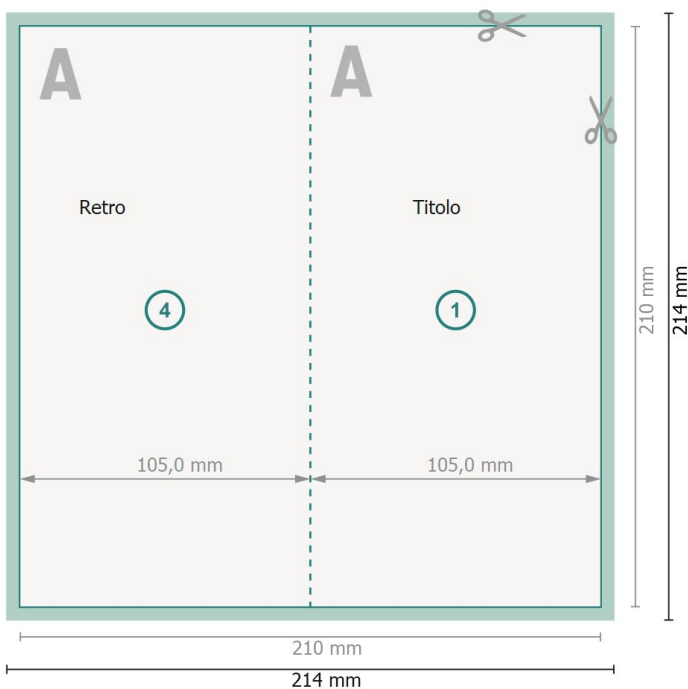

Pieghevoli verticale, A6/5

4 pagine, 1 piega

Pagina esterna

Pagina interna

Formato dei dati (incl. 2 mm refilo):
21,4 x 21,4 cm

refilo:
2 mm

Formato finale:
21 x 21 cm

Formato finale (chiuso):
10,5 x 21 cm

Distanza di sicurezza:
4 mm
distanza dei testi/delle informazioni dal bordo del formato finale per evitare un punto di taglio indesiderato.

Spiegazione dei simboli

-  Margine di
-  Direzione di lettura
-  Formato finale
-  Formato dei dati
-  Il prodotto viene tagliato/ fustellato qui
-  Cordonatura/Piegatura