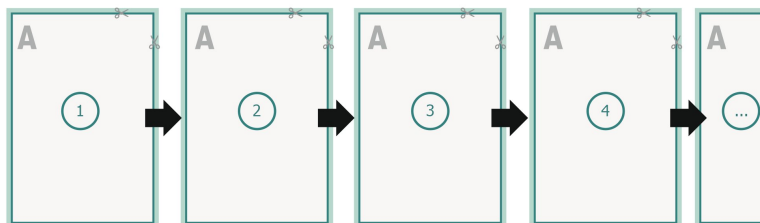

Loseblattsammlung, A5, 14,8 x 21 cm, Hochformat, 4/0-farbig

Formato dei dati (incl. 2 mm refilo):
15,2 x 21,4 cm

refilo:
2 mm

Formato finale:
14,8 x 21 cm

Distanza di sicurezza:
4 mm
distanza dei testi/delle informazioni dal bordo del formato finale per evitare un punto di taglio indesiderato.

Spiegazione dei simboli

- Margine di
- Direzione di lettura
- Formato finale
- Formato dei dati

Ordine delle pagine

Le pagine vanno create in ordine progressivo e singolarmente.

prodotto finito

Attenersi alle seguenti indicazioni:

Creare i documenti con la smarginatura e la distanza di sicurezza indicate.

Impostare i colori di sfondo, le immagini o i grafici fino al bordo del formato dei dati.

In fase di produzione il taglio, la fu-stellatura e la piegatura possono dar luogo a tolleranze.