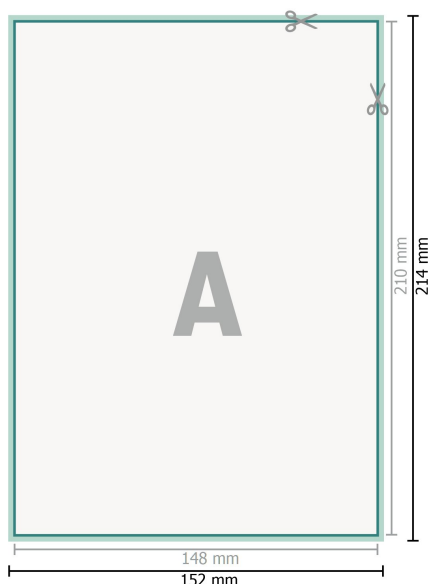

Loseblattsammlung, A5, 14,8 x 21 cm, Hochformat, 4/0-farbig

Formato dei dati (incl. 2 mm refilo):
15,2 x 21,4 cm

refilo:
2 mm

Formato finale:
14,8 x 21 cm

Distanza di sicurezza:
4 mm
distanza dei testi/delle informazioni dal bordo del formato finale per evitare un punto di taglio indesiderato.