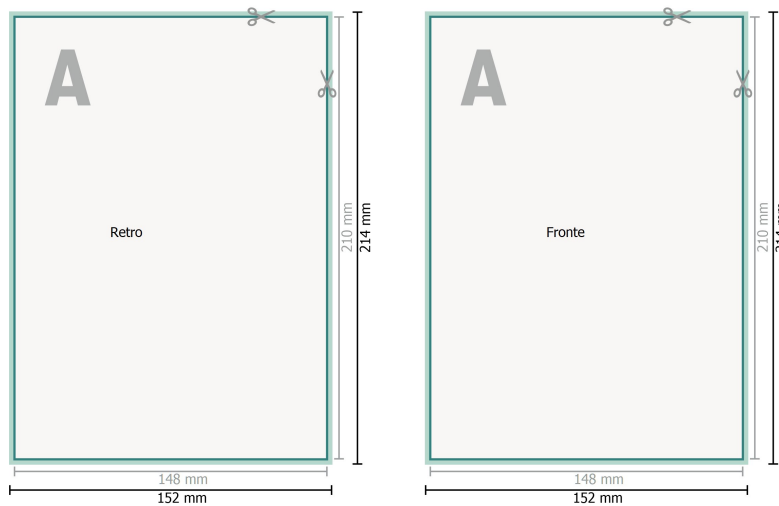

## Loseblattsammlung, A5, 14,8 x 21 cm, Hochformat, 1/1-farbig

**Formato dei dati (incl. 2 mm refilo):**  
15,2 x 21,4 cm

**refilo:**  
2 mm

**Formato finale:**  
14,8 x 21 cm

**Distanza di sicurezza:**  
4 mm  
distanza dei testi/delle informazioni dal bordo del formato finale per evitare un punto di taglio indesiderato.

### Spiegazione dei simboli

- Margine di
- Direzione di lettura
- Formato finale
- Formato dei dati

### Ordine delle pagine

Le pagine vanno create in ordine progressivo e singolarmente.

prodotto finito