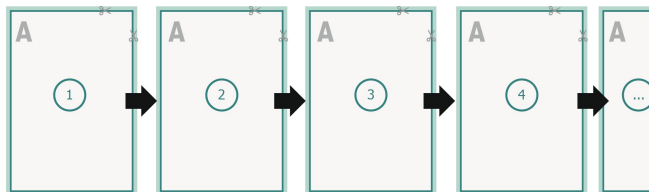

## Loseblattsammlung, A5, 14,8 x 21 cm, Hochformat, 1/1-farbig

**Formato dei dati (incl. 2 mm refilo):**  
15,2 x 21,4 cm

**refilo:**  
2 mm

**Formato finale:**  
14,8 x 21 cm

**Distanza di sicurezza:**  
4 mm  
distanza dei testi/delle informazioni dal bordo del formato finale per evitare un punto di taglio indesiderato.

### Spiegazione dei simboli

- Margine di
- Direzione di lettura
- Formato finale
- Formato dei dati

### Ordine delle pagine

Le pagine vanno create in ordine progressivo e singolarmente.

prodotto finito