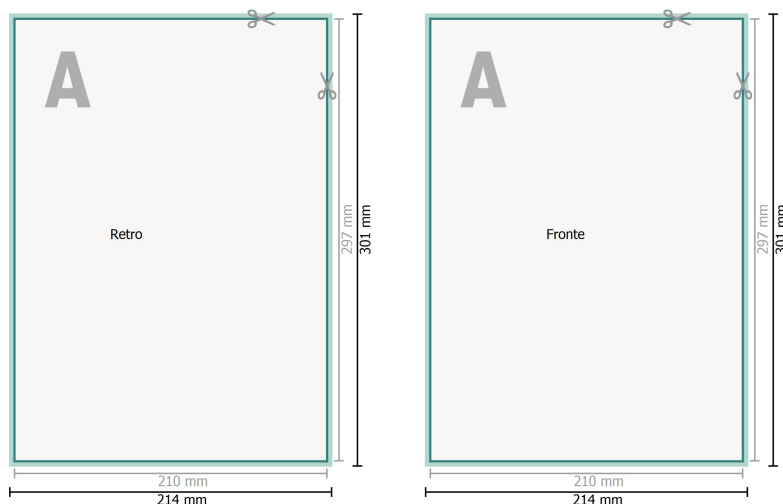

Loseblattsammlung, A4, 21 x 29,7 cm, Hochformat, 4/4-farbig

Formato dei dati (incl. 2 mm refilo):
21,4 x 30,1 cm

refilo:
2 mm

Formato finale:
21 x 29,7 cm

Distanza di sicurezza:
4 mm
distanza dei testi/delle informazioni dal bordo del formato finale per evitare un punto di taglio indesiderato.

Spiegazione dei simboli

- Margine di
- Direzione di lettura
- Formato finale
- Formato dei dati

Ordine delle pagine

Le pagine vanno create in ordine progressivo e singolarmente.

prodotto finito

Attenersi alle seguenti indicazioni:

Creare i documenti con la smargiatura e la distanza di sicurezza indicate.

Impostare i colori di sfondo, le immagini o i grafici fino al bordo del formato dei dati.

In fase di produzione il taglio, la fustellatura e la piegatura possono dar luogo a tolleranze.