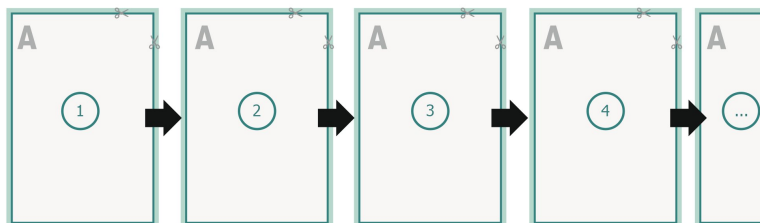

Loseblattsammlung, A4, 21 x 29,7 cm, Hochformat, 4/0-farbig

**Formato dei dati (incl. 2 mm refilo):**

21,4 x 30,1 cm

refilo:

2 mm

Formato finale:

21 x 29,7 cm

Distanza di sicurezza:

4 mm

distanza dei testi/delle informazioni dal bordo del formato finale per evitare un punto di taglio indesiderato.

Spiegazione dei simboli

Margine di

Direzione di lettura

Formato finale

Formato dei dati

Ordine delle pagine

Le pagine vanno create in ordine progressivo e singolarmente.

prodotto finito

**Attenersi alle seguenti indicazioni:**

Creare i documenti con la smarginatura e la distanza di sicurezza indicate.

Impostare i colori di sfondo, le immagini o i grafici fino al bordo del formato dei dati.