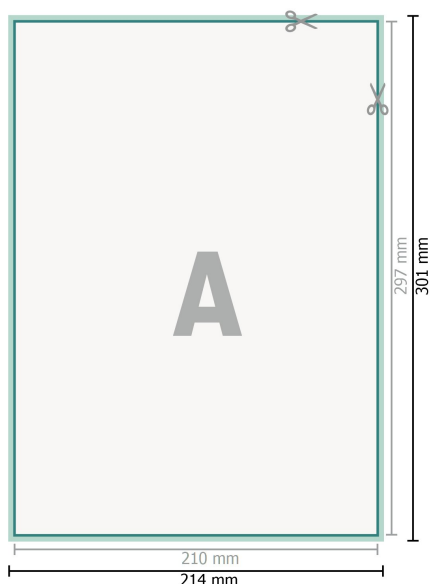

Loseblattsammlung, A4, 21 x 29,7 cm, Hochformat, 4/0-farbig

**Formato dei dati (incl. 2 mm refilo):**

21,4 x 30,1 cm

refilo:

2 mm

Formato finale:

21 x 29,7 cm

Distanza di sicurezza:

4 mm

distanza dei testi/delle informazioni dal bordo del formato finale per evitare un punto di taglio indesiderato.

Spiegazione dei simboli

Margine di

Direzione di lettura

Formato finale

Formato dei dati

Ordine delle pagine