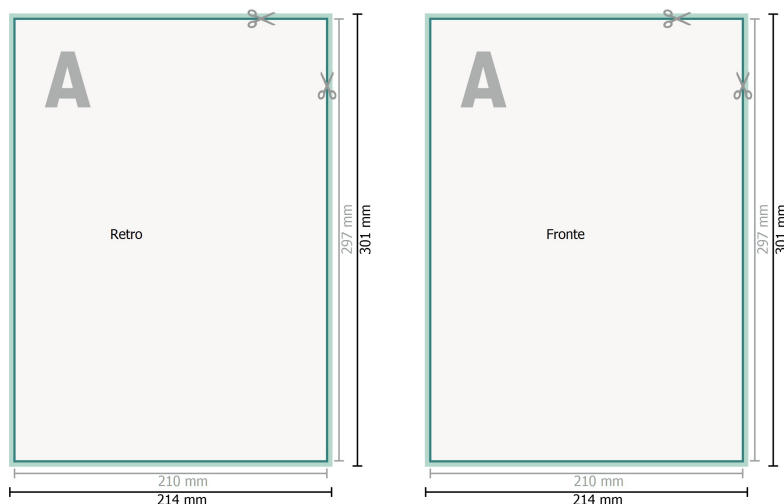

Loseblattsammlung, A4, 21 x 29,7 cm, Hochformat, 1/1-farbig

Formato dei dati (incl. 2 mm refilo):
21,4 x 30,1 cm

refilo:
2 mm

Formato finale:
21 x 29,7 cm

Distanza di sicurezza:
4 mm
distanza dei testi/delle informazioni dal bordo del formato finale per evitare un punto di taglio indesiderato.

Spiegazione dei simboli

- Margine di
- Direzione di lettura
- Formato finale
- Formato dei dati

Ordine delle pagine

Le pagine vanno create in ordine progressivo e singolarmente.

prodotto finito

Attenersi alle seguenti indicazioni:

Creare i documenti con la smarginatura e la distanza di sicurezza indicate.

Impostare i colori di sfondo, le immagini o i grafici fino al bordo del formato dei dati.

In fase di produzione il taglio, la fustellatura e la piegatura possono dar luogo a tolleranze.