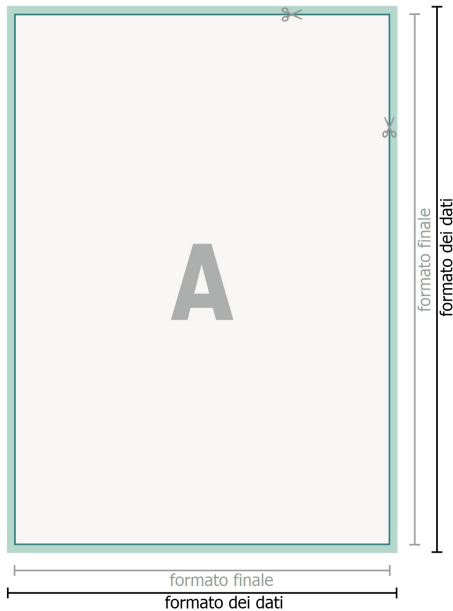

Carta da parati fotografica, Inserimento libero del formato

Inserimento libero del formato

refilo:

2 mm

Distanza di sicurezza:

4 mm

distanza dei testi/delle informazioni dal bordo del formato finale per evitare un punto di taglio indesiderato.

Spiegazione dei simboli

-  Margine di
-  Direzione di lettura
-  Formato finale
-  Formato dei dati
-  Il prodotto viene tagliato/ fustellato qui

Attenersi alle seguenti indicazioni:

Creare i documenti con la smarginatura e la distanza di sicurezza indicate.

Impostare i colori di sfondo, le immagini o i grafici fino al bordo del formato dei dati.

In fase di produzione il taglio, la fustellatura e la piegatura possono dar luogo a tolleranze.

Per indicazioni sui dati per la stampa, consultare la voce di menu *Dati per la stampa* su www.onlineprinters.ch