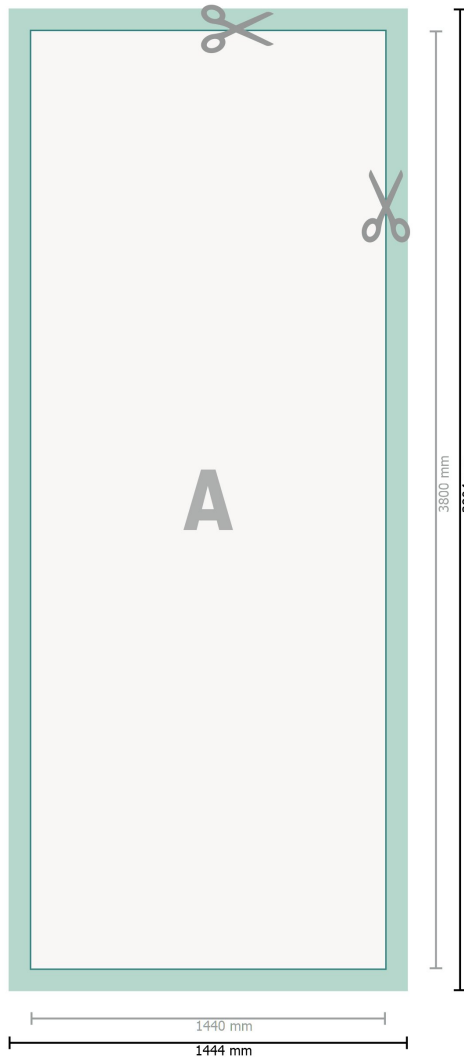

Carta da parati fotografica, 144 x 380 cm

Formato dei dati (incl. 2 mm refilo):
144,4 x 380,4 cm

Formato finale:
144 x 380 cm

refilo:
2 mm

Distanza di sicurezza:
4 mm
distanza dei testi/delle informazioni dal
bordo del formato finale per evitare un
punto di taglio indesiderato.

Spiegazione dei simboli

-  Margine di
-  Direzione di lettura
-  Formato finale
-  Formato dei dati
-  Il prodotto viene tagliato/
fustellato qui

Attenersi alle seguenti indicazioni:

Creare i documenti con la smarginatura e la distanza di sicurezza indicate.

Impostare i colori di sfondo, le immagini o i grafici fino al bordo del formato dei dati.

In fase di produzione il taglio, la fustellatura e la piegatura possono dar luogo a tolleranze.

Per indicazioni sui dati per la stampa, consultare la voce di menu *Dati per la stampa* su www.onlineprinters.ch