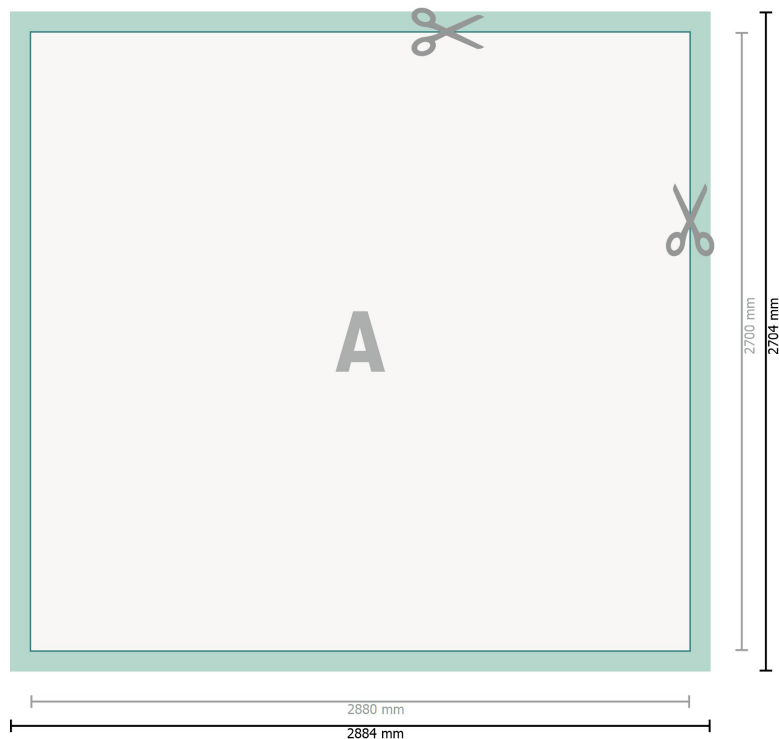

Carta da parati fotografica, 288 x 270 cm

Formato dei dati (incl. 2 mm refilo):
288,4 x 270,4 cm

Formato finale:
288 x 270 cm

refilo:
2 mm

Distanza di sicurezza:
4 mm
distanza dei testi/delle informazioni dal bordo del formato finale per evitare un punto di taglio indesiderato.

Spiegazione dei simboli

-  Margine di
-  Direzione di lettura
-  Formato finale
-  Formato dei dati
-  Il prodotto viene tagliato/ fustellato qui

Attenersi alle seguenti indicazioni:

Creare i documenti con la smarginatura e la distanza di sicurezza indicate.

Impostare i colori di sfondo, le immagini o i grafici fino al bordo del formato dei dati.

In fase di produzione il taglio, la fustellatura e la piegatura possono dar luogo a tolleranze.

Per indicazioni sui dati per la stampa, consultare la voce di menu *Dati per la stampa* su www.onlineprinters.ch