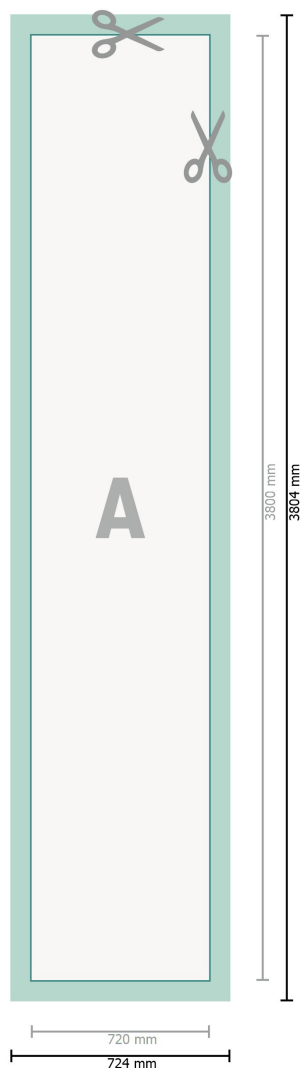

Carta da parati fotografica, 72 x 380 cm

**Formato dei dati (incl. 2 mm refilo):**

72,4 x 380,4 cm

Formato finale:

72 x 380 cm

refilo:

2 mm

Distanza di sicurezza:

4 mm

distanza dei testi/delle informazioni dal bordo del formato finale per evitare un punto di taglio indesiderato.

Spiegazione dei simboli

-  Margine di
-  Direzione di lettura
-  Formato finale
-  Formato dei dati
-  Il prodotto viene tagliato/ fustellato qui

Attenersi alle seguenti indicazioni:

Creare i documenti con la smarginatura e la distanza di sicurezza indicate.

Impostare i colori di sfondo, le immagini o i grafici fino al bordo del formato dei dati.

In fase di produzione il taglio, la fustellatura e la piegatura possono dar luogo a tolleranze.

Per indicazioni sui dati per la stampa, consultare la voce di menu *Dati per la stampa* su www.onlineprinters.ch