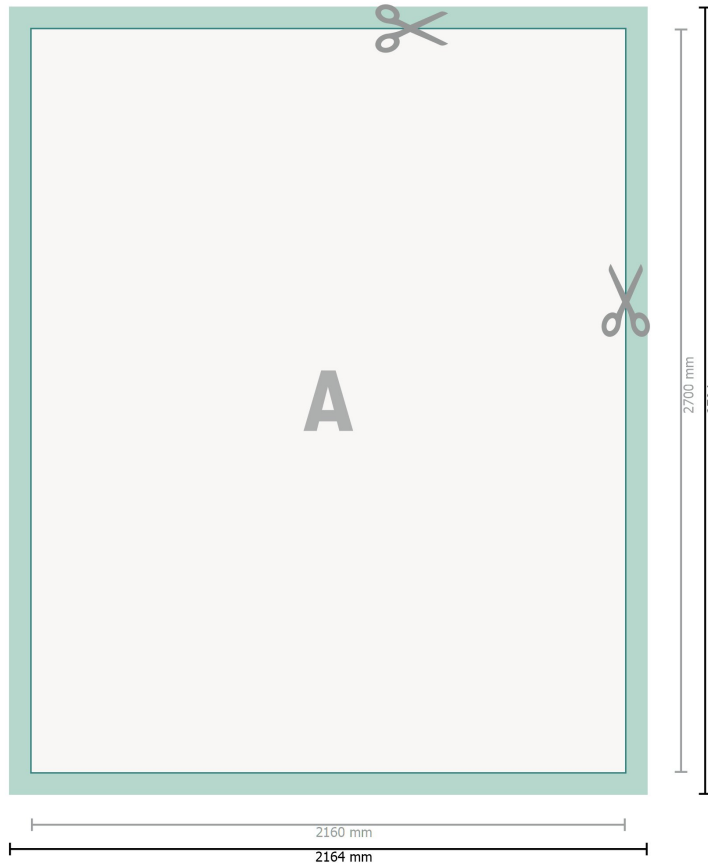

Carta da parati fotografica, 216 x 270 cm

Formato dei dati (incl. 2 mm refilo):
216,4 x 270,4 cm

Formato finale:
216 x 270 cm

refilo:
2 mm

Distanza di sicurezza:
4 mm
distanza dei testi/delle informazioni dal
bordo del formato finale per evitare un
punto di taglio indesiderato.

Spiegazione dei simboli

-  Margine di
-  Direzione di lettura
-  Formato finale
-  Formato dei dati
-  Il prodotto viene tagliato/
fustellato qui

Attenersi alle seguenti indicazioni:

Creare i documenti con la smarginatura e la distanza di sicurezza indicate.

Impostare i colori di sfondo, le immagini o i grafici fino al bordo del formato dei dati.

In fase di produzione il taglio, la fustellatura e la piegatura possono dar luogo a tolleranze.

Per indicazioni sui dati per la stampa, consultare la voce di menu *Dati per la stampa* su www.onlineprinters.ch