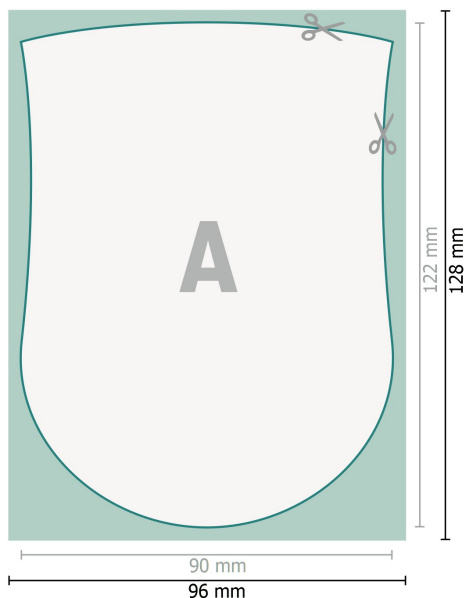

Sottobicchieri, Stemma, 9,0 x 12,2 cm, 4/0

**Formato dei dati (incl. 3 mm refilo):**

9,6 x 12,8 cm

refilo:

3 mm

Formato finale:

9 x 12,2 cm

Distanza di sicurezza:

4 mm

distanza dei testi/delle informazioni dal bordo del formato finale per evitare un punto di taglio indesiderato.

Spiegazione dei simboli

-  Margine di
-  Direzione di lettura
-  Formato finale
-  Formato dei dati
-  Il prodotto viene tagliato/fustellato qui