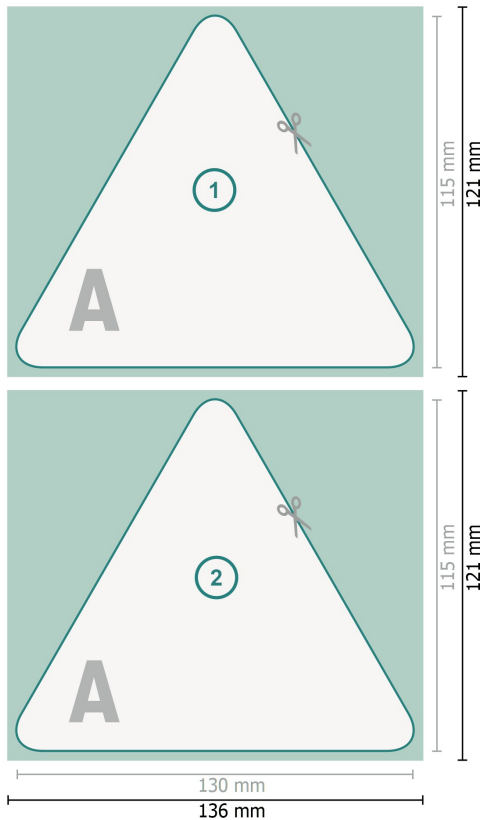

Sottobicchieri, Triangolo, 13 x 11,5 cm, 4/4

Formato dei dati (incl. 3 mm refilo):
13,6 x 12,1 cm

refilo:
3 mm

Formato finale:
13 x 11,5 cm

Distanza di sicurezza:
4 mm
distanza dei testi/delle informazioni dal bordo del formato finale per evitare un punto di taglio indesiderato.

Spiegazione dei simboli

-  Margine di
-  Direzione di lettura
-  Formato finale
-  Formato dei dati
-  Il prodotto viene tagliato/ fustellato qui

Attenersi alle seguenti indicazioni:

Creare i documenti con la smarginatura e la distanza di sicurezza indicate.

Impostare i colori di sfondo, le immagini o i grafici fino al bordo del formato dei dati.

In fase di produzione il taglio, la fustellatura e la piegatura possono dar luogo a tolleranze.

Per indicazioni sui dati per la stampa, consultare la voce di menu *Dati per la stampa* su www.onlineprinters.ch