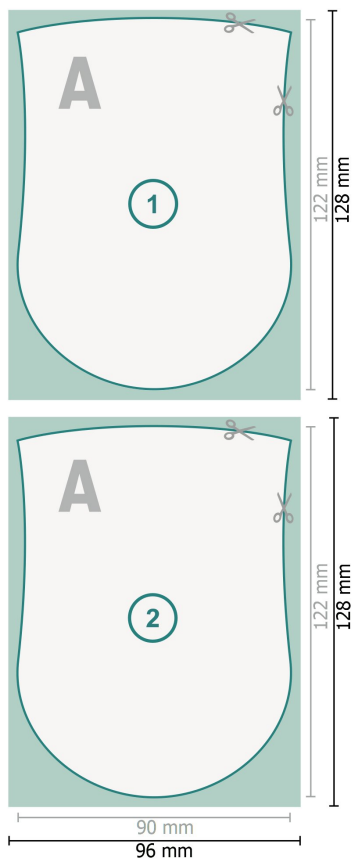

Sottobicchieri, Stemma, 9,0 x 12,2 cm, 4/4

Formato dei dati (incl. 3 mm refilo):
9,6 x 12,8 cm

refilo:
3 mm

Formato finale:
9 x 12,2 cm

Distanza di sicurezza:
4 mm
distanza dei testi/delle informazioni dal
bordo del formato finale per evitare un
punto di taglio indesiderato.

Spiegazione dei simboli

-  Margine di
-  Direzione di lettura
-  Formato finale
-  Formato dei dati
-  Il prodotto viene tagliato/
fustellato qui

Attenersi alle seguenti indicazioni:

Creare i documenti con la smarginatura e la distanza di sicurezza indicate.

Impostare i colori di sfondo, le immagini o i grafici fino al bordo del formato dei dati.

In fase di produzione il taglio, la fustellatura e la piegatura possono dar luogo a tolleranze.

Per indicazioni sui dati per la stampa, consultare la voce di menu *Dati per la stampa* su www.onlineprinters.ch