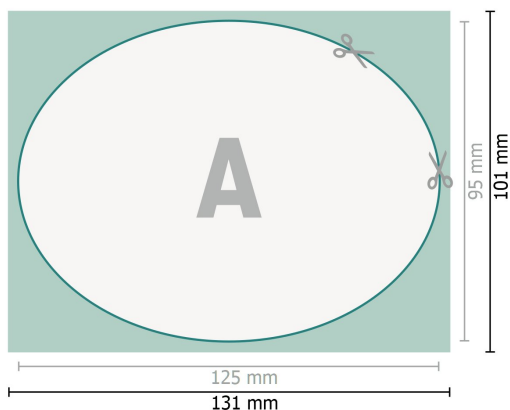

Sottobicchieri, Ovale, 12,5 x 9,5 cm, 4/0

**Formato dei dati (incl. 3 mm refilo):**

13,1 x 10,1 cm

refilo:

3 mm

Formato finale:

12,5 x 9,5 cm

Distanza di sicurezza:

4 mm

distanza dei testi/delle informazioni dal bordo del formato finale per evitare un punto di taglio indesiderato.

Spiegazione dei simboli

-  Margine di
-  Direzione di lettura
-  Formato finale
-  Formato dei dati
-  Il prodotto viene tagliato/fustellato qui