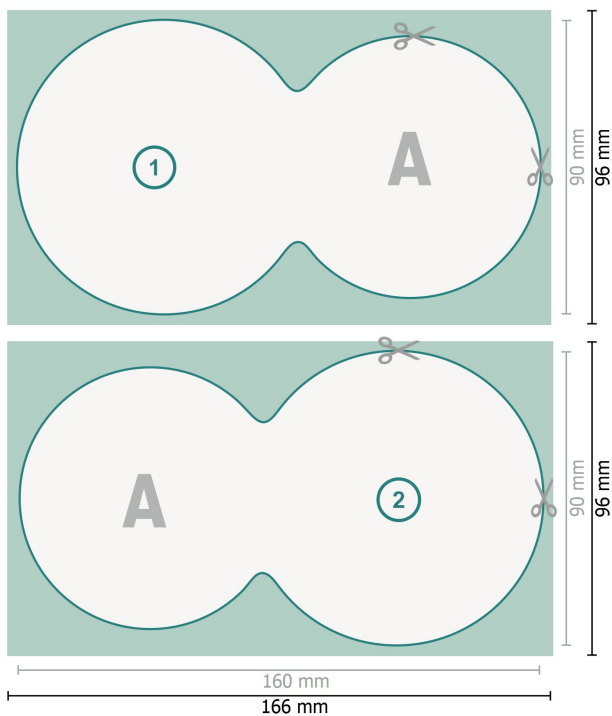

Sottobicchieri, Doppio Cerchio, 16 x 9,0 cm, 4/4

**Formato dei dati (incl. 3 mm refilo):**

16,6 x 9,6 cm

refilo:

3 mm

Formato finale:

16 x 9 cm

Distanza di sicurezza:

4 mm

distanza dei testi/delle informazioni dal bordo del formato finale per evitare un punto di taglio indesiderato.

Spiegazione dei simboli

-  Margine di
-  Direzione di lettura
-  Formato finale
-  Formato dei dati
-  Il prodotto viene tagliato/ fustellato qui