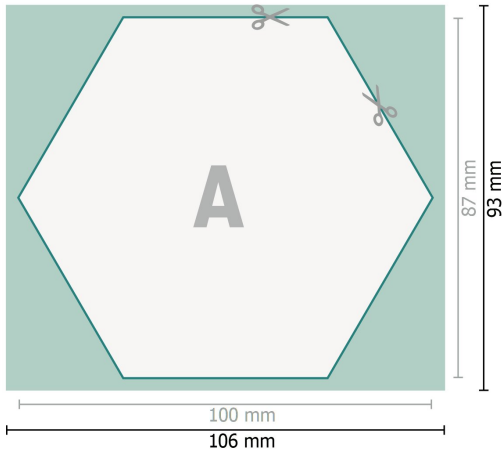

Sottobicchieri, Esagono, 10 x 8,7 cm, 4/0

Formato dei dati (incl. 3 mm refilo):
10,6 x 9,3 cm

refilo:
3 mm

Formato finale:
10 x 8,7 cm

Distanza di sicurezza:
4 mm
distanza dei testi/delle informazioni dal
bordo del formato finale per evitare un
punto di taglio indesiderato.

Spiegazione dei simboli

-  Margine di
-  Direzione di lettura
-  Formato finale
-  Formato dei dati
-  Il prodotto viene tagliato/
fustellato qui

Attenersi alle seguenti indicazioni:

Creare i documenti con la smarginatura e la distanza di sicurezza indicate.

Impostare i colori di sfondo, le immagini o i grafici fino al bordo del formato dei dati.

In fase di produzione il taglio, la fustellatura e la piegatura possono dar luogo a tolleranze.

Per indicazioni sui dati per la stampa, consultare la voce di menu *Dati per la stampa* su www.onlineprinters.ch