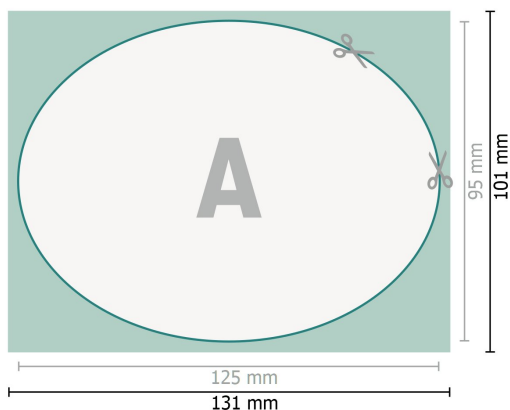

## Sottobicchieri, Ovale, 12,5 x 9,5 cm, 4/0

**Formato dei dati (incl. 3 mm refilo):**

13,1 x 10,1 cm

**refilo:**

3 mm

**Formato finale:**

12,5 x 9,5 cm

**Distanza di sicurezza:**

4 mm

distanza dei testi/delle informazioni dal bordo del formato finale per evitare un punto di taglio indesiderato.

**Spiegazione dei simboli**

-  Margine di
-  Direzione di lettura
-  Formato finale
-  Formato dei dati
-  Il prodotto viene tagliato/ fustellato qui