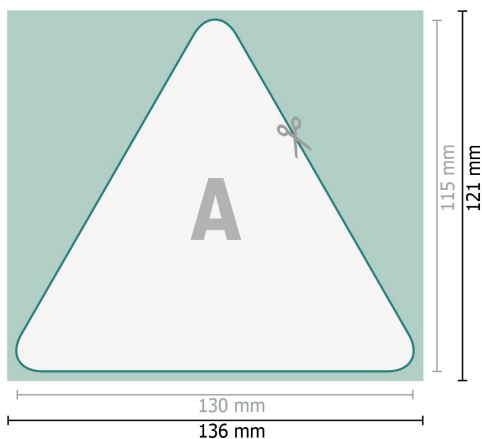

Sottobicchieri, Triangolo, 13 x 11,5 cm, 4/0

**Formato dei dati (incl. 3 mm refilo):**

13,6 x 12,1 cm

refilo:

3 mm

Formato finale:

13 x 11,5 cm

Distanza di sicurezza:

4 mm

distanza dei testi/delle informazioni dal bordo del formato finale per evitare un punto di taglio indesiderato.

Spiegazione dei simboli

-  Margine di
-  Direzione di lettura
-  Formato finale
-  Formato dei dati
-  Il prodotto viene tagliato/ fustellato qui