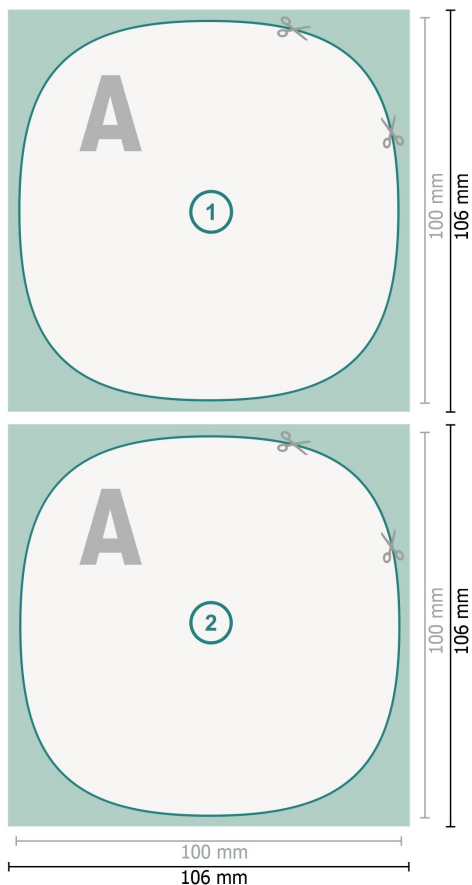

Sottobicchieri, Moderno, 10 x 10 cm, 4/4

Formato dei dati (incl. 3 mm refilo):
10,6 x 10,6 cm

refilo:
3 mm

Formato finale:
10 x 10 cm

Distanza di sicurezza:
4 mm
distanza dei testi/delle informazioni dal
bordo del formato finale per evitare un
punto di taglio indesiderato.

Spiegazione dei simboli

-  Margine di
-  Direzione di lettura
-  Formato finale
-  Formato dei dati
-  Il prodotto viene tagliato/
fustellato qui

Attenersi alle seguenti indicazioni:

Creare i documenti con la smarginatura e la distanza di sicurezza indicate.

Impostare i colori di sfondo, le immagini o i grafici fino al bordo del formato dei dati.

In fase di produzione il taglio, la fustellatura e la piegatura possono dar luogo a tolleranze.

Per indicazioni sui dati per la stampa, consultare la voce di menu *Dati per la stampa* su www.onlineprinters.ch