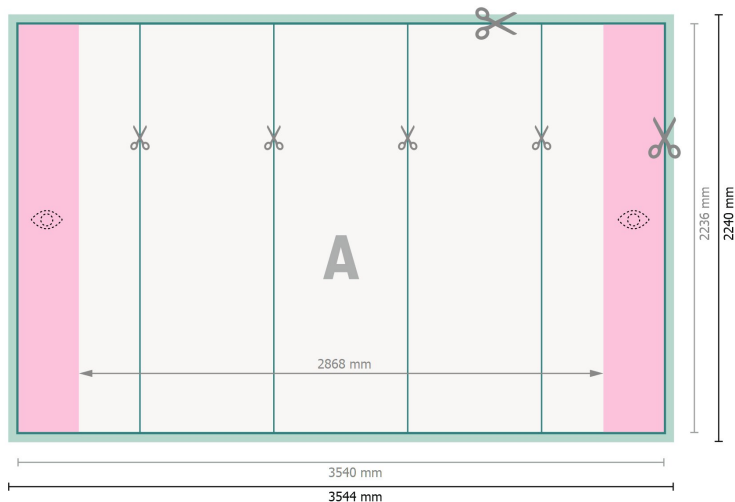

## Espositore pop-up, solo stampa, dritto, 354,4 x 224 cm

**Formato dei dati:**

354,4 x 224 cm

**Formato finale:**

354 x 223,6 cm

**Dimensione del prodotto:**

354,4 x 224 cm

**Distanza di sicurezza:**

4 mm

distanza dei testi/delle informazioni dal bordo del formato finale per evitare un punto di taglio indesiderato.

**Spiegazione dei simboli**

- Margine di
- Direzione di lettura
- Formato finale
- Formato dei dati
- Il prodotto viene tagliato/ fustellato qui
- Area parzialmente visibile

**Attenersi alle seguenti indicazioni:**

Creare i documenti con la smarginatura e la distanza di sicurezza indicate.

Impostare i colori di sfondo, le immagini o i grafici fino al bordo del formato dei dati.