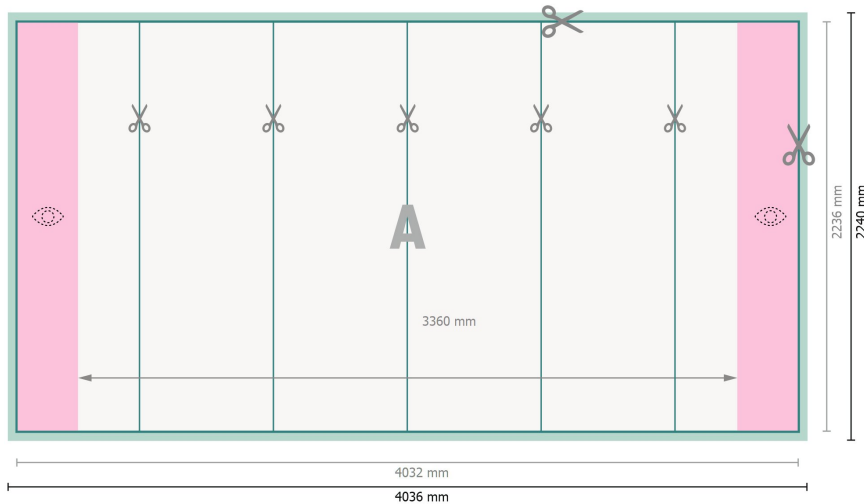

Espositore pop-up, solo stampa, curvo, 403,6 x 224 cm

**Formato dei dati:**

403,6 x 224 cm

Formato finale:

403,2 x 223,6 cm

Dimensione del prodotto:

403,6 x 224 cm

Distanza di sicurezza:

4 mm

distanza dei testi/delle informazioni dal bordo del formato finale per evitare un punto di taglio indesiderato.

Spiegazione dei simboli

- Margine di
- Direzione di lettura
- Formato finale
- Formato dei dati
- Il prodotto viene tagliato/ fustellato qui
- Area parzialmente visibile

Attenersi alle seguenti indicazioni:

Creare i documenti con la smarginatura e la distanza di sicurezza indicate.

Impostare i colori di sfondo, le immagini o i grafici fino al bordo del formato dei dati.