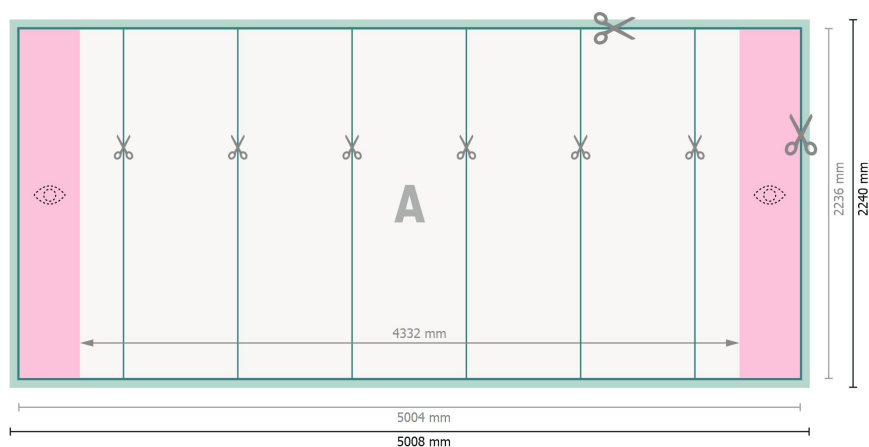

## Espositore pop-up, solo stampa, dritto, 500,8 x 224 cm

**Formato dei dati:**

500,8 x 224 cm

**Formato finale:**

500,4 x 223,6 cm

**Dimensione del prodotto:**

500,8 x 224 cm

**Distanza di sicurezza:**

4 mm

distanza dei testi/delle informazioni dal bordo del formato finale per evitare un punto di taglio indesiderato.

**Spiegazione dei simboli**

-  Margine di
-  Direzione di lettura
-  Formato finale
-  Formato dei dati
-  Il prodotto viene tagliato/ fustellato qui
-  Area parzialmente visibile

---

**Attenersi alle seguenti indicazioni:**

Creare i documenti con la smarginatura e la distanza di sicurezza indicate.

Impostare i colori di sfondo, le immagini o i grafici fino al bordo del formato dei dati.