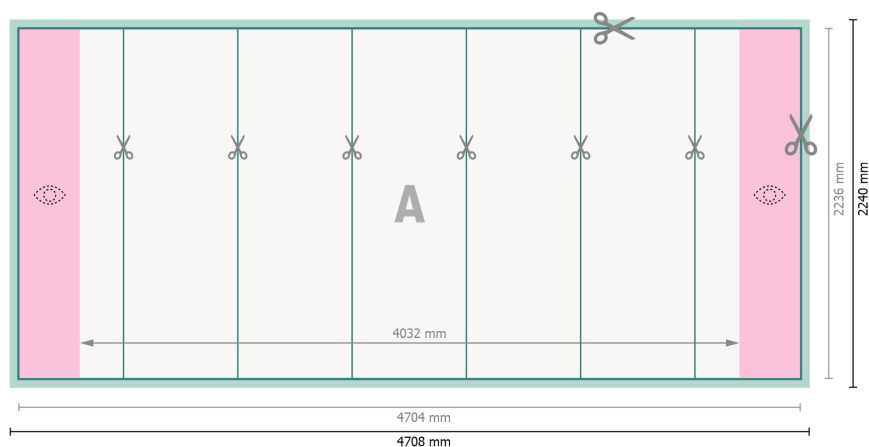

Espositore pop-up, solo stampa, curvo, 470,8 x 224 cm

**Formato dei dati:**

470,8 x 224 cm

Formato finale:

470,4 x 223,6 cm

Dimensione del prodotto:

470,8 x 224 cm

Distanza di sicurezza:

4 mm

distanza dei testi/delle informazioni dal bordo del formato finale per evitare un punto di taglio indesiderato.

Spiegazione dei simboli

- Margine di
- Direzione di lettura
- Formato finale
- Formato dei dati
- Il prodotto viene tagliato/ fustellato qui
- Area parzialmente visibile

Attenersi alle seguenti indicazioni:

Creare i documenti con la smarginatura e la distanza di sicurezza indicate.

Impostare i colori di sfondo, le immagini o i grafici fino al bordo del formato dei dati.