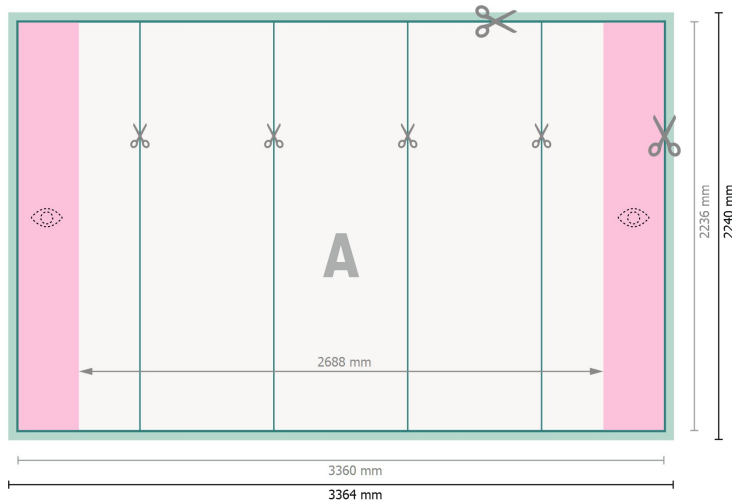

Espositore pop-up, solo stampa, curvo, 336,4 x 224 cm

**Formato dei dati:**

336,4 x 224 cm

Formato finale:

336 x 223,6 cm

Dimensione del prodotto:

336,4 x 224 cm

Distanza di sicurezza:

4 mm

distanza dei testi/delle informazioni dal bordo del formato finale per evitare un punto di taglio indesiderato.

Spiegazione dei simboli

- Margine di
- Direzione di lettura
- Formato finale
- Formato dei dati
- Il prodotto viene tagliato/ fustellato qui
- Area parzialmente visibile

Attenersi alle seguenti indicazioni:

Creare i documenti con la smarginatura e la distanza di sicurezza indicate.

Impostare i colori di sfondo, le immagini o i grafici fino al bordo del formato dei dati.