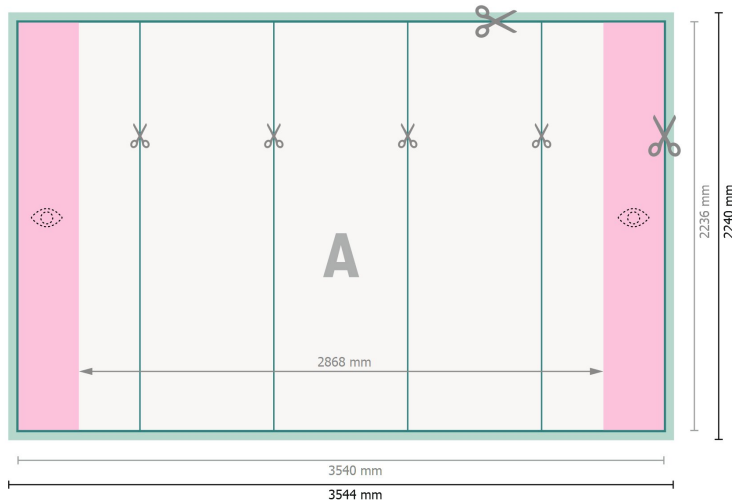

Espositore pop-up, stampa inclusa, dritto, 354,4 x 224 cm

Formato dei dati:

354,4 x 224 cm

Formato finale:

354 x 223,6 cm

Dimensione del prodotto:

354,4 x 224 cm

Distanza di sicurezza:

4 mm

distanza dei testi/delle informazioni dal bordo del formato finale per evitare un punto di taglio indesiderato.

Spiegazione dei simboli

- Margine di
- Direzione di lettura
- Formato finale
- Formato dei dati
- Il prodotto viene tagliato/ fustellato qui
- Area parzialmente visibile

Attenersi alle seguenti indicazioni:

Creare i documenti con la smarginatura e la distanza di sicurezza indicate.

Impostare i colori di sfondo, le immagini o i grafici fino al bordo del formato dei dati.