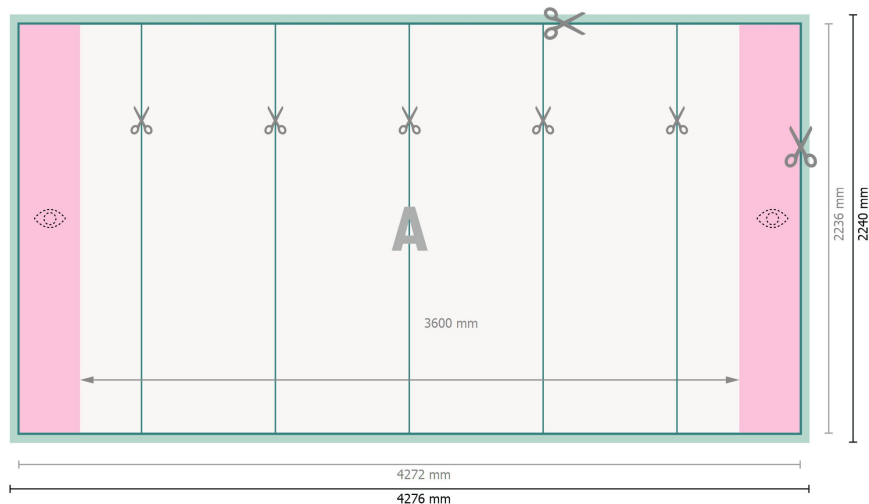

Espositore pop-up, solo stampa, dritto, 427,6 x 224 cm

Formato dei dati:

427,6 x 224 cm

Formato finale:

427,2 x 223,6 cm

Dimensione del prodotto:

427,6 x 224 cm

Distanza di sicurezza:

4 mm

distanza dei testi/delle informazioni dal bordo del formato finale per evitare un punto di taglio indesiderato.

Spiegazione dei simboli

- Margine di
- Direzione di lettura
- Formato finale
- Formato dei dati
- Il prodotto viene tagliato/ fustellato qui
- Area parzialmente visibile

Attenersi alle seguenti indicazioni:

Creare i documenti con la smarginatura e la distanza di sicurezza indicate.

Impostare i colori di sfondo, le immagini o i grafici fino al bordo del formato dei dati.