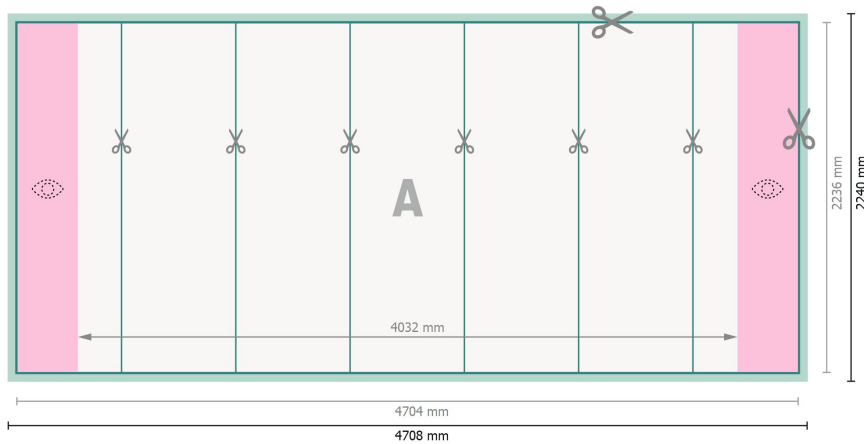

Espositore pop-up, stampa inclusa, curvo, 470,8 x 224 cm

Formato dei dati:

470,8 x 224 cm

Formato finale:

470,4 x 223,6 cm

Dimensione del prodotto:

470,8 x 224 cm

Distanza di sicurezza:

4 mm

distanza dei testi/delle informazioni dal bordo del formato finale per evitare un punto di taglio indesiderato.

Spiegazione dei simboli

- Margine di
- Direzione di lettura
- Formato finale
- Formato dei dati
- Il prodotto viene tagliato/ fustellato qui
- Area parzialmente visibile

Attenersi alle seguenti indicazioni:

Creare i documenti con la smarginatura e la distanza di sicurezza indicate.

Impostare i colori di sfondo, le immagini o i grafici fino al bordo del formato dei dati.