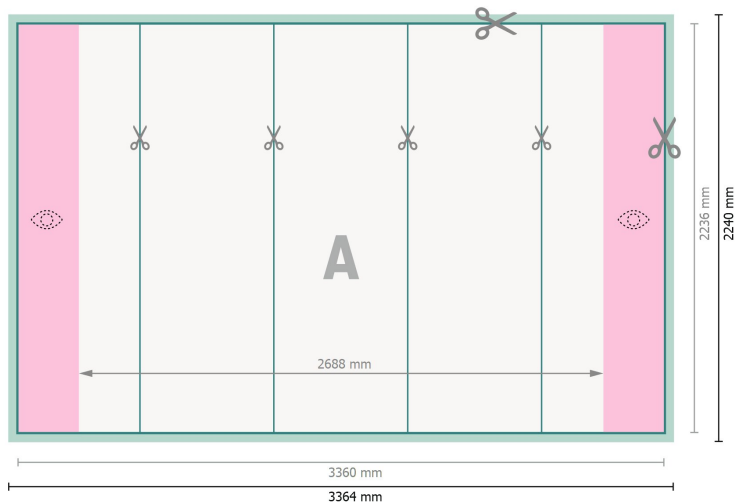

Espositore pop-up, stampa inclusa, curvo, 336,4 x 224 cm

**Formato dei dati:**

336,4 x 224 cm

Formato finale:

336 x 223,6 cm

Dimensione del prodotto:

336,4 x 224 cm

Distanza di sicurezza:

4 mm

distanza dei testi/delle informazioni dal bordo del formato finale per evitare un punto di taglio indesiderato.

Spiegazione dei simboli

- Margine di
- Direzione di lettura
- Formato finale
- Formato dei dati
- Il prodotto viene tagliato/ fustellato qui
- Area parzialmente visibile

Attenersi alle seguenti indicazioni:

Creare i documenti con la smarginatura e la distanza di sicurezza indicate.

Impostare i colori di sfondo, le immagini o i grafici fino al bordo del formato dei dati.