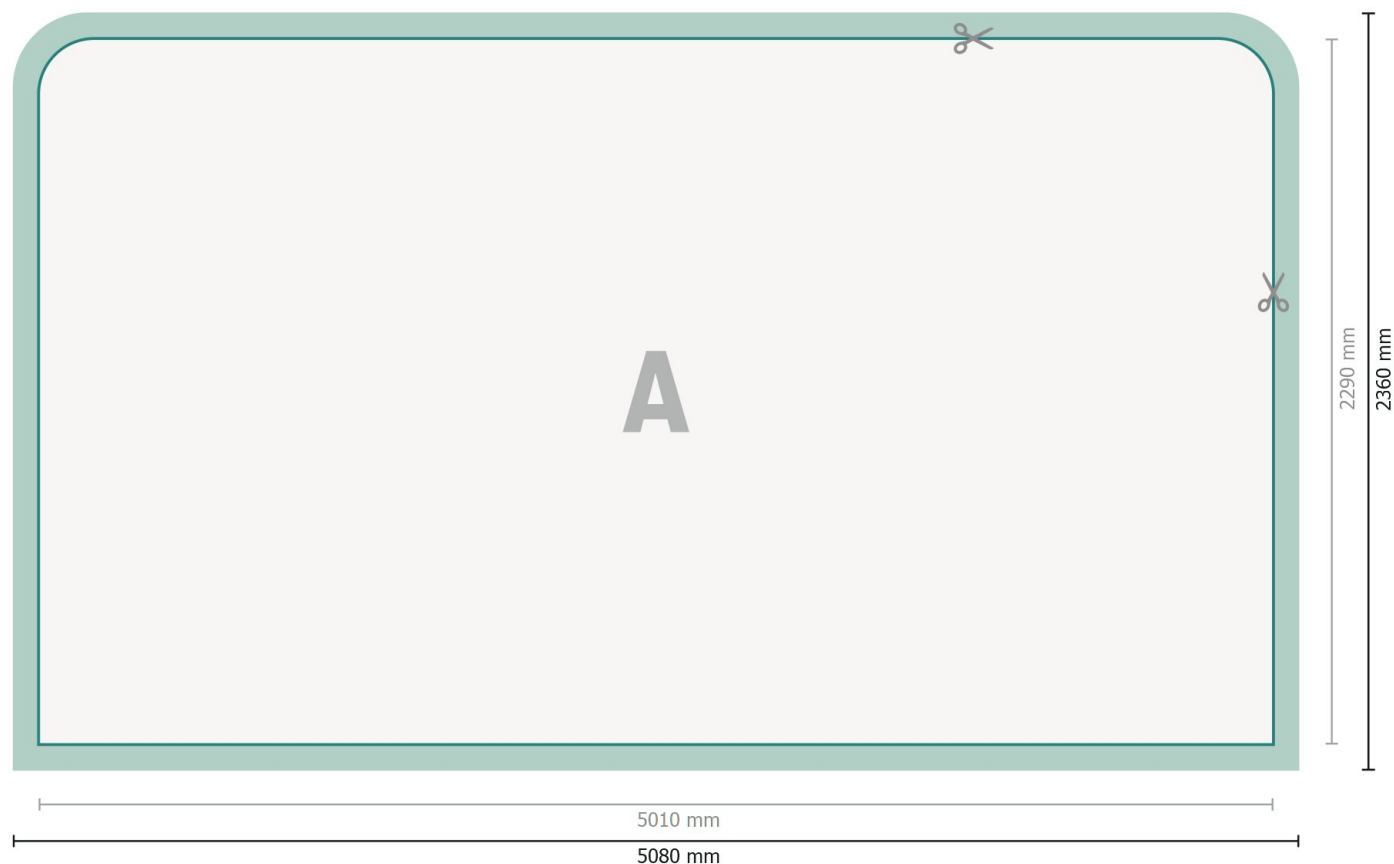

Zipper-wall - solo stampa, dritto, 500 x 230 cm

**Formato dei dati:**

508 x 236 cm

Riempimento:

35 mm

Formato finale:

501 x 229 cm

Distanza di sicurezza:

100 mm

distanza dei testi/delle informazioni dal bordo del formato finale per evitare un punto di taglio indesiderato.

Dimensione del prodotto:

500 x 230 cm

Spiegazione dei simboli

A Direzione di lettura

— Formato finale

— Formato dei dati

 Il prodotto viene tagliato/fustellato qui

 Aggiunta linea di cucitura

Attenersi alle seguenti

Creare i documenti con la smarginatura e la distanza di sicurezza indicate.

Impostare i colori di sfondo, le immagini o i grafici fino al bordo del formato dei dati.