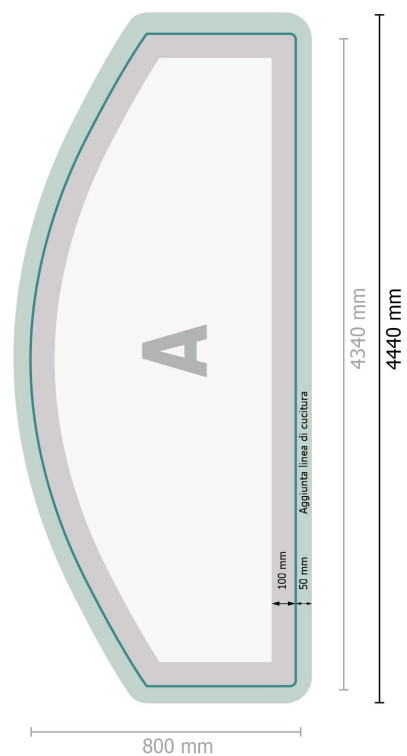

Zipper-wall, incl. stampa, curvo, 400 x 230 cm

Formato dei dati:

444 x 242 cm

Riempimento:

50 mm

Formato finale:

434 x 232 cm

Distanza di sicurezza:

100 mm

distanza dei testi/delle informazioni dal bordo del formato finale per evitare un punto di taglio indesiderato.

Dimensione del prodotto:

400 x 230 cm

Spiegazione dei simboli

A Direzione di lettura

— Formato finale

— Formato dei dati

 Il prodotto viene tagliato/fustellato qui

 Aggiunta linea di cucitura

Attenersi alle seguenti

Creare i documenti con la smarginatura e la distanza di sicurezza indicate.

Impostare i colori di sfondo, le immagini o i grafici fino al bordo del formato dei dati.

Zipper-wall, incl. stampa, curvo, 400 x 230 cm

Vista formato ruotata di 90°.

Formato dei dati:

444 x 242 cm

Riempimento:

50 mm

Formato finale:

434 x 232 cm