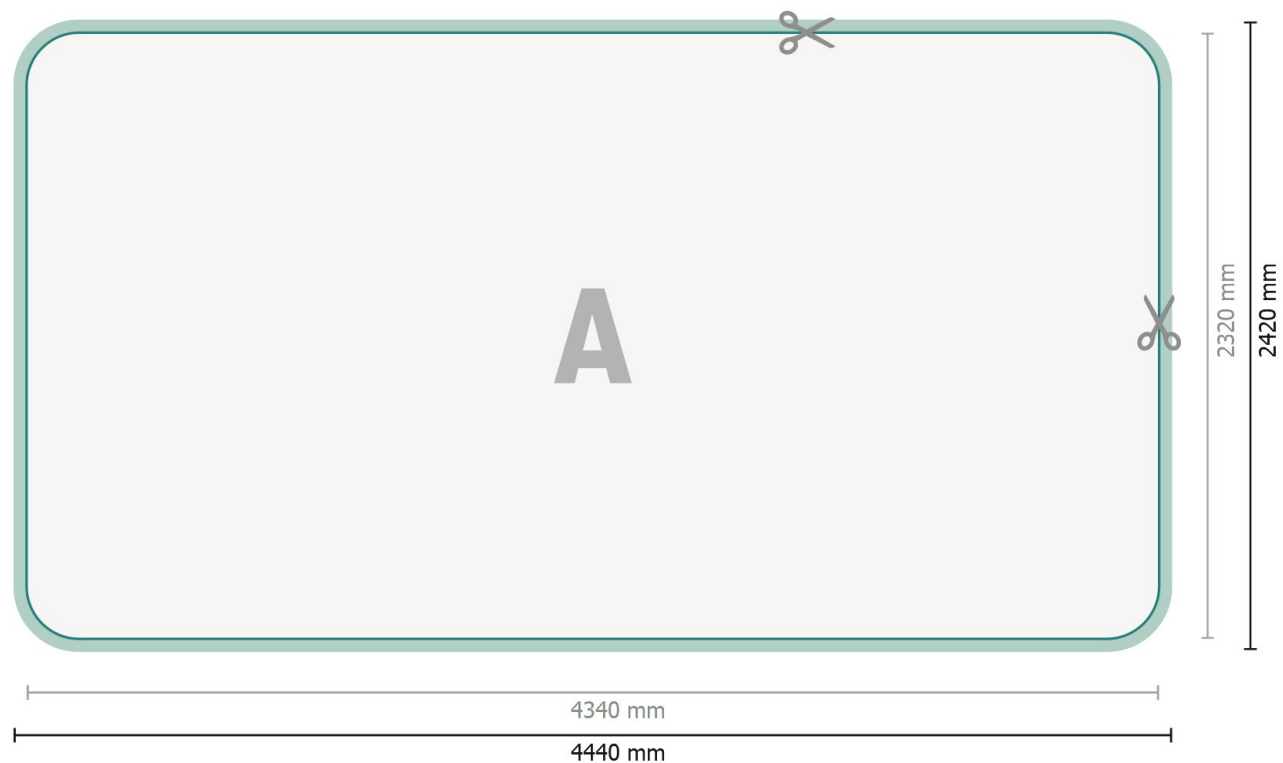

Zipper-wall, incl. stampa, curvo, 400 x 230 cm

Formato dei dati:

444 x 242 cm

Riempimento:

50 mm

Formato finale:

434 x 232 cm

Distanza di sicurezza:

100 mm

distanza dei testi/delle informazioni dal bordo del formato finale per evitare un punto di taglio indesiderato.

Dimensione del prodotto:

400 x 230 cm

Spiegazione dei simboli

A Direzione di lettura

— Formato finale

Zipper-wall, incl. stampa, curvo, 400 x 230 cm

Vista formato ruotata di 90°.

Formato dei dati:

444 x 242 cm

Riempimento:

50 mm

Formato finale:

434 x 232 cm

Distanza di sicurezza:

100 mm

distanza dei testi/delle informazioni dal bordo del formato finale per evitare un punto di taglio indesiderato.

Dimensione del prodotto:

400 x 230 cm

Attenersi alle seguenti

Creare i documenti con la smarginatura e la distanza di sicurezza indicate.