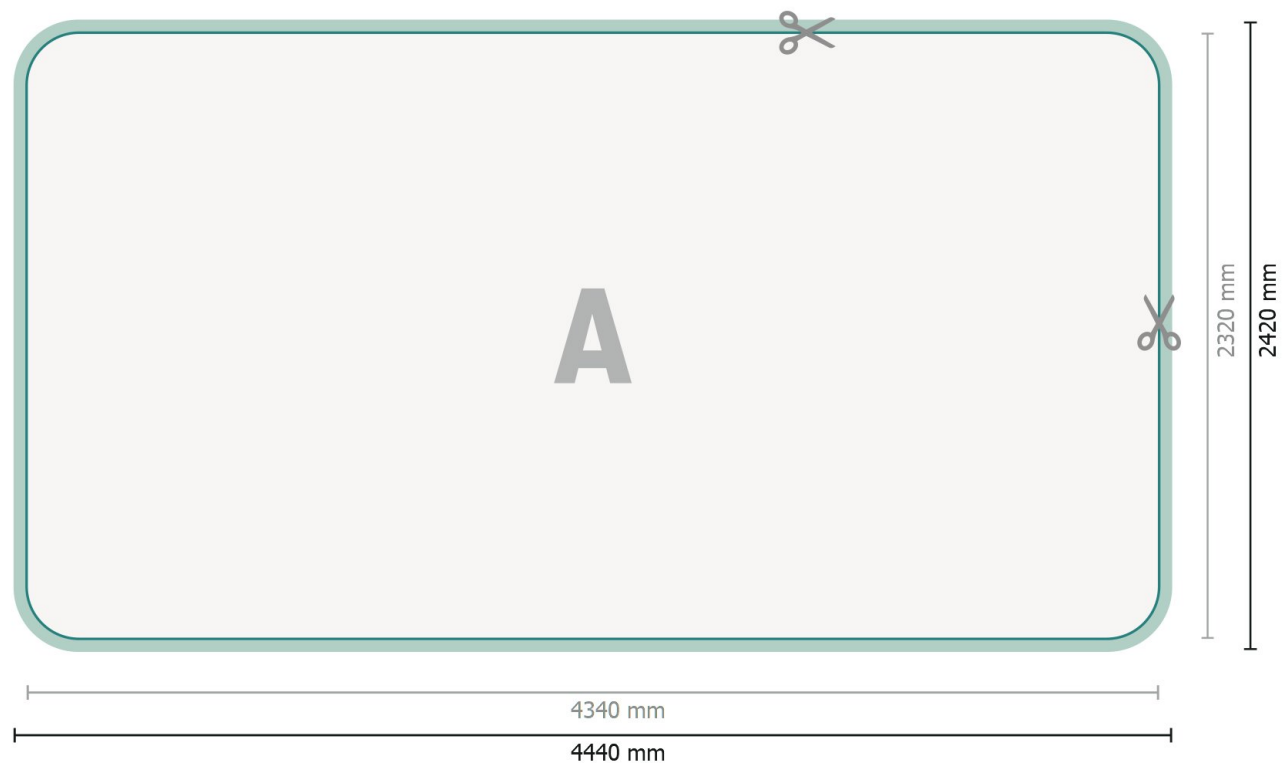

Zipper-wall, incl. stampa, curvo, 400 x 230 cm

Formato dei dati (incl. 50 mm margine di cucitura):

444 x 242 cm

Formato finale:

434 x 232 cm

Dimensione del prodotto:

400 x 230 cm

Spiegazione dei simboli

Impostare i colori di sfondo, le immagini o i grafici fino al bordo del formato dei dati.

In fase di produzione il taglio, la fustellatura e la piegatura possono dar luogo a tolleranze.

Per indicazioni sui dati per la stampa, consultare la voce di menu

Dati per la stampa su
www.onlineprinters.ch

Zipper-wall, incl. stampa, curvo, 400 x 230 cm

Vista formato ruotata di 90°.

Formato dei dati (incl. 50 mm margine di cucitura):

444 x 242 cm

Formato finale:

434 x 232 cm

Dimensione del prodotto:

400 x 230 cm

Attenersi alle seguenti

Creare i documenti con la smarginatura e la distanza di sicurezza indicate.

Impostare i colori di sfondo, le immagini o i grafici fino al bordo del formato dei dati.