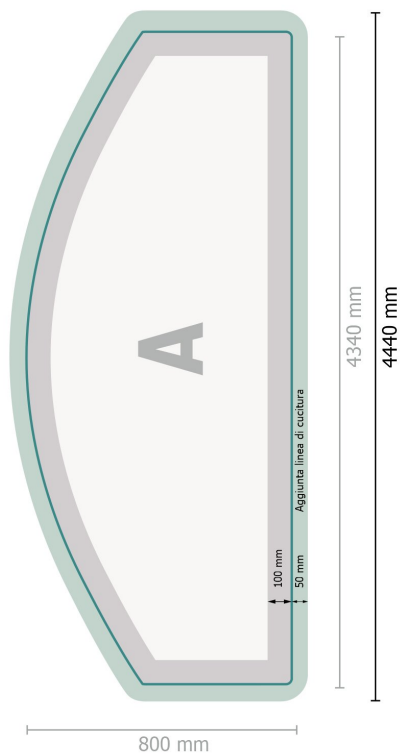

Zipper-wall, incl. stampa, curvo, 400 x 230 cm

Formato dei dati (incl. 50 mm margine di cucitura):

444 x 242 cm

Formato finale:

434 x 232 cm

Dimensione del prodotto:

400 x 230 cm

Spiegazione dei simboli

Impostare i colori di sfondo, le immagini o i grafici fino al bordo del formato dei dati.

In fase di produzione il taglio, la fustellatura e la piegatura possono dar luogo a tolleranze.

Per indicazioni sui dati per la stampa, consultare la voce di menu

Dati per la stampa su
www.onlineprinters.ch

Zipper-wall, incl. stampa, curvo, 400 x 230 cm

Vista formato ruotata di 90°.

Formato dei dati (incl. 50 mm margine di cucitura):

444 x 242 cm

Formato finale:

434 x 232 cm

Dimensione del prodotto:

400 x 230 cm

Attenersi alle seguenti

Creare i documenti con la smarginatura e la distanza di sicurezza indicate.

Impostare i colori di sfondo, le immagini o i grafici fino al bordo del formato dei dati.