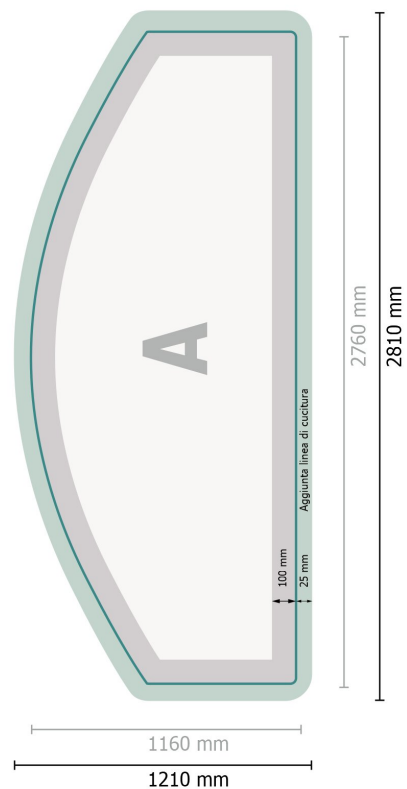

Formato dei dati:

281 x 121 cm

Riempimento:

25 mm

Formato finale:

276 x 116 cm

Distanza di sicurezza:

100 mm

distanza dei testi/delle informazioni dal bordo del formato finale per evitare un punto di taglio indesiderato.

Dimensione del prodotto:

500 x 230 cm

Spiegazione dei simboli

A Direzione di lettura

— Formato finale

— Formato dei dati

 Il prodotto viene tagliato/fustellato qui

 Aggiunta linea di cucitura

Attenersi alle seguenti

Creare i documenti con la smarginatura e la distanza di sicurezza indicate.

Impostare i colori di sfondo, le immagini o i grafici fino al bordo del formato dei dati.

Zipper-wall, incl. stampa, curvo, 500 x 230 cm

Vista formato ruotata di 90°.

Formato dei dati:

281 x 121 cm

Riempimento:

25 mm

Formato finale:

276 x 116 cm