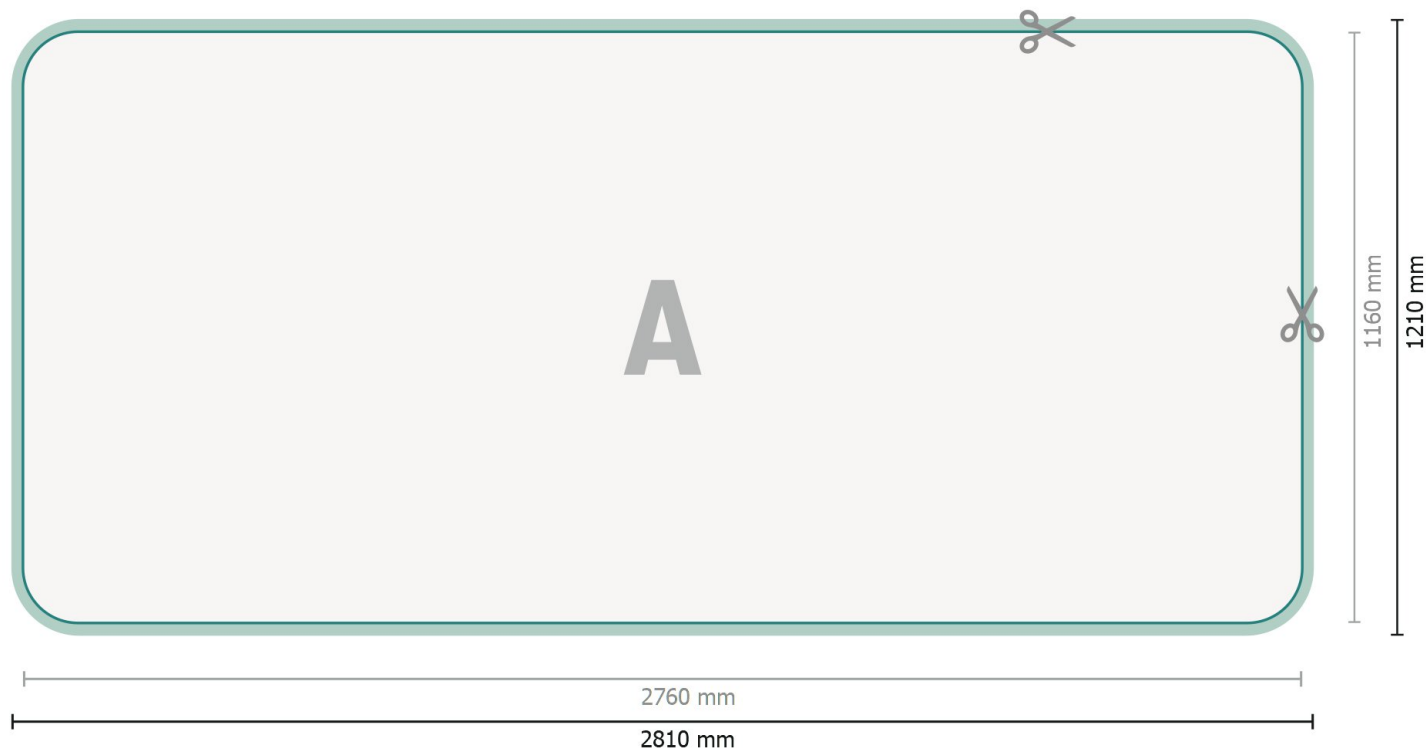

Zipper-wall, incl. stampa, curvo, 500 x 230 cm

**Formato dei dati (incl. 25 mm margine di cucitura):**

281 x 121 cm

**Formato finale:**

276 x 116 cm

**Dimensione del prodotto:**

500 x 230 cm

### Spiegazione dei simboli

**A** Direzione di lettura

— Formato finale

— Formato dei dati

 Il prodotto viene tagliato/fustellato qui

 Aggiunta linea di cucitura

# Zipper-wall, incl. stampa, curvo, 500 x 230 cm

Vista formato ruotata di 90°.

**Formato dei dati (incl. 25 mm margine di cucitura):**

281 x 121 cm

**Formato finale:**

276 x 116 cm

**Dimensione del prodotto:**

500 x 230 cm