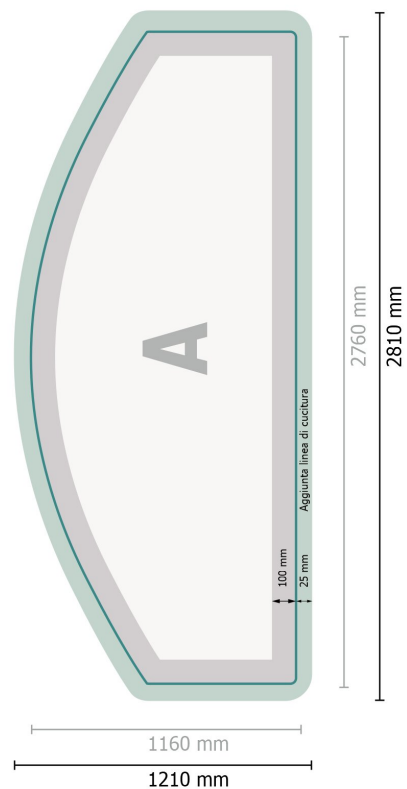

Zipper-wall, incl. stampa, curvo, 500 x 230 cm

**Formato dei dati (incl. 25 mm margine di cucitura):**

281 x 121 cm

**Formato finale:**

276 x 116 cm

**Dimensione del prodotto:**

500 x 230 cm

### Spiegazione dei simboli

**A** Direzione di lettura

— Formato finale

— Formato dei dati

 Il prodotto viene tagliato/fustellato qui

 Aggiunta linea di cucitura

### Attenersi alle seguenti

Creare i documenti con la smarginatura e la distanza di sicurezza indicate.

Impostare i colori di sfondo, le immagini o i grafici fino al bordo del formato dei dati.

In fase di produzione il taglio, la fustellatura e la piegatura possono dar luogo a tolleranze.

# Zipper-wall, incl. stampa, curvo, 500 x 230 cm

Vista formato ruotata di 90°.

**Formato dei dati (incl. 25 mm margine di cucitura):**

281 x 121 cm

**Formato finale:**

276 x 116 cm

**Dimensione del prodotto:**