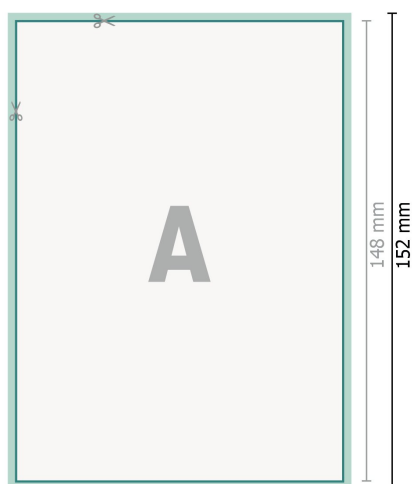

## Biglietti natalizi, A6

Fronte

Retro

**Formato dei dati (incl. 2 mm refilo):**

10,9 x 15,2 cm

**refilo:**

2 mm

**Formato finale:**

10,5 x 14,8 cm

**Distanza di sicurezza:**

4 mm

distanza dei testi/delle informazioni dal bordo del formato finale per evitare un punto di taglio indesiderato.

**Spiegazione dei simboli**

-  Margine di
-  Direzione di lettura
-  Formato finale
-  Formato dei dati
-  Il prodotto viene tagliato/ fustellato qui