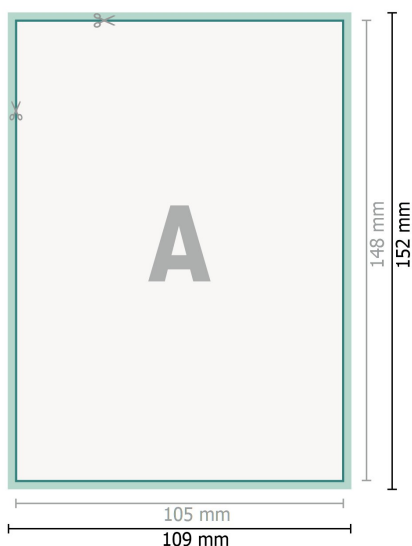

## Biglietti natalizi, A6

Fronte

Retro

**Formato dei dati (incl. 2 mm refilo):**

10,9 x 15,2 cm

**refilo:**

2 mm

**Formato finale:**

10,5 x 14,8 cm

**Distanza di sicurezza:**

4 mm

distanza dei testi/delle informazioni dal bordo del formato finale per evitare un punto di taglio indesiderato.

**Spiegazione dei simboli**

-  Margine di
-  Direzione di lettura
-  Formato finale
-  Formato dei dati
-  Il prodotto viene tagliato/ fustellato qui

In fase di produzione il taglio, la fustellatura e la piegatura possono dar luogo a tolleranze.

Per indicazioni sui dati per la stampa, consultare la voce di menu *Dati per la stampa* su [www.onlineprinters.ch](http://www.onlineprinters.ch)