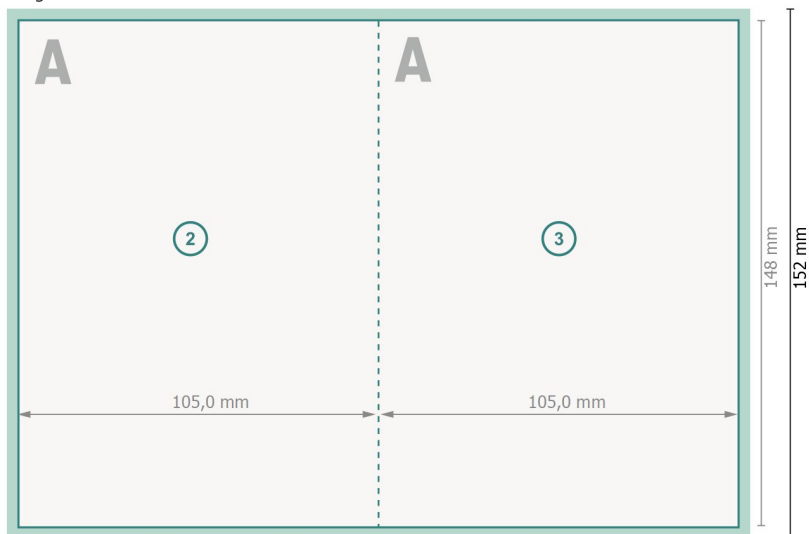

# Biglietti natalizi piegati nel formato verticale, A6

4 pagine, 1 piega

Pagina esterna

Pagina interna

## Formato dei dati (incl. 2 mm refilo):

21,4 x 15,2 cm

## Formato finale:

21 x 14,8 cm

## Formato finale (chiuso):

10,5 x 14,8 cm