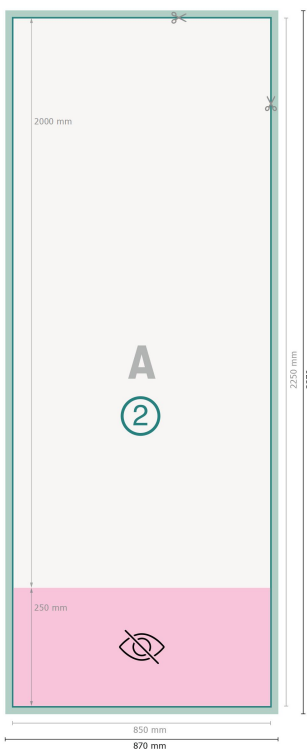

Formato dei dati (incl. 10 mm refilo):
87 x 227 cm

Formato finale:
85 x 225 cm

Area visibile:
85 x 200 cm

Area stampabile:
85 x 225 cm

Distanza di sicurezza:
10 mm
distanza dei testi/delle informazioni dal bordo del formato finale per evitare un punto di taglio indesiderato.

Spiegazione dei simboli

-  Margine di
-  Direzione di lettura
-  Formato finale
-  Formato dei dati
-  Il prodotto viene tagliato/fustellato qui
-  non visibile

Attenersi alle seguenti

Creare i documenti con la smarginatura e la distanza di sicurezza indicate.

Impostare i colori di sfondo, le immagini o i grafici fino al bordo del formato dei dati.

In fase di produzione il taglio, la fustellatura e la piegatura possono dar luogo a tolleranze.

Per indicazioni sui dati per la stampa, consultare la voce di menu