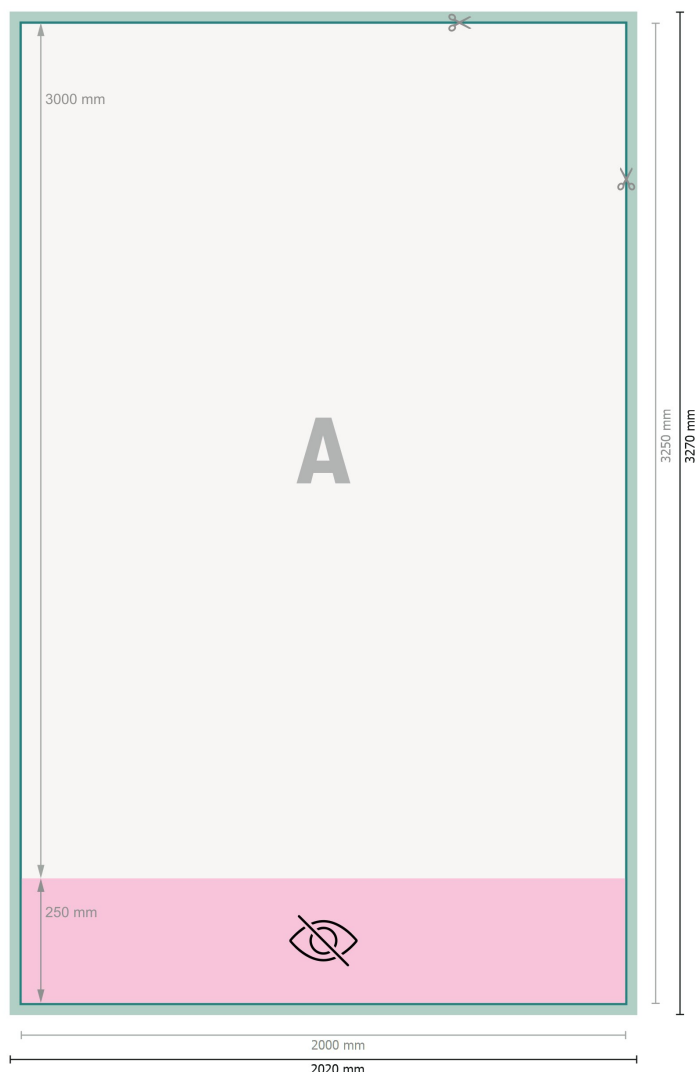

## Rollup XXL solo stampa, 200 x 300 cm

**Formato dei dati (incl. 10 mm refilo):**  
202 x 327 cm

**Formato finale:**  
200 x 325 cm

**Area visibile:**  
200 x 300 cm

**Area stampabile:**  
200 x 325 cm

**Distanza di sicurezza:**  
10 mm  
distanza dei testi/delle informazioni dal bordo del formato finale per evitare un punto di taglio indesiderato.

### Spiegazione dei simboli

-  Margine di
-  Direzione di lettura
-  Formato finale
-  Formato dei dati
-  non visibile
-  Il prodotto viene tagliato/ fustellato qui