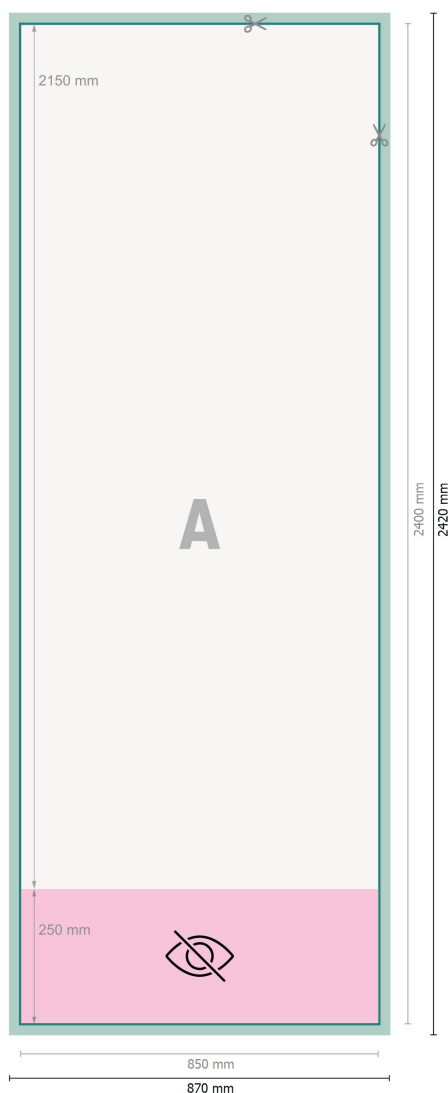

Roll up premium, solo stampa, 85 x 215 cm

Formato dei dati (incl. 10 mm refilo):
87 x 242 cm

Formato finale:
85 x 240 cm

Area visibile:
85 x 215 cm

Area stampabile:
85 x 240 cm

Distanza di sicurezza:
10 mm
distanza dei testi/delle informazioni dal bordo del formato finale per evitare un punto di taglio indesiderato.

Spiegazione dei simboli

- Margine di
- Direzione di lettura
- Formato finale
- Formato dei dati
- non visibile
- Il prodotto viene tagliato/ fustellato qui

Attenersi alle seguenti indicazioni:

Creare i documenti con la smarginatura e la distanza di sicurezza indicate.

Impostare i colori di sfondo, le immagini o i grafici fino al bordo del formato dei dati.

In fase di produzione il taglio, la fustellatura e la piegatura possono dar luogo a tolleranze.

Per indicazioni sui dati per la stampa, consultare la voce di menu *Dati per la stampa* su www.onlineprinters.ch