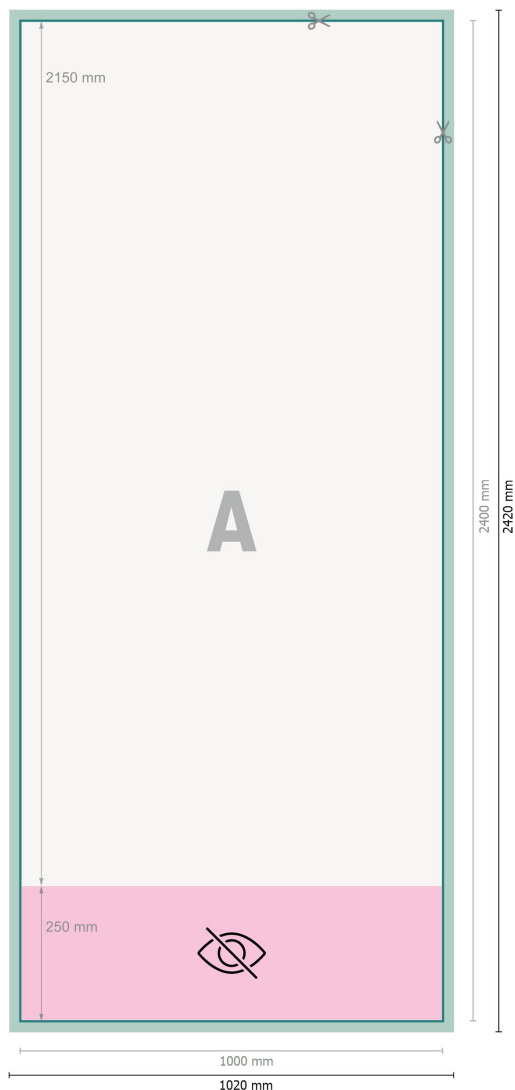

Roll up premium, solo stampa, 100 x 215 cm

Formato dei dati (incl. 10 mm refilo):
102 x 242 cm

Formato finale:
100 x 240 cm

Area visibile:
100 x 215 cm

Area stampabile:
100 x 240 cm

Distanza di sicurezza:
10 mm
distanza dei testi/delle informazioni dal bordo del formato finale per evitare un punto di taglio indesiderato.

Spiegazione dei simboli

- Margine di
- Direzione di lettura
- Formato finale
- Formato dei dati
- non visibile
- Il prodotto viene tagliato/ fustellato qui

Attenersi alle seguenti indicazioni:

Creare i documenti con la smarginatura e la distanza di sicurezza indicate.

Impostare i colori di sfondo, le immagini o i grafici fino al bordo del formato dei dati.

In fase di produzione il taglio, la fustellatura e la piegatura possono dar luogo a tolleranze.

Per indicazioni sui dati per la stampa, consultare la voce di menu *Dati per la stampa* su www.onlineprinters.ch