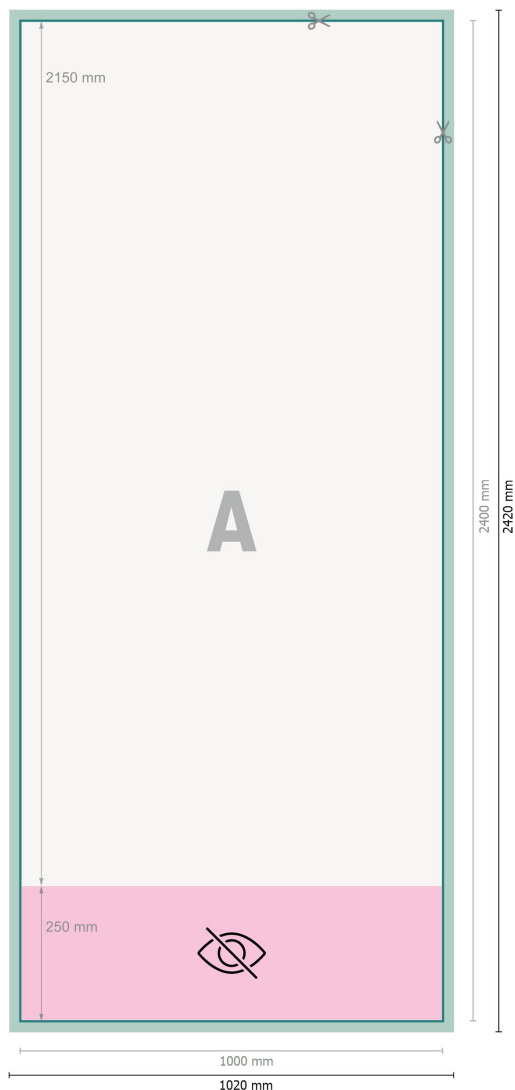

Sistema roll up premium, 100 x 215 cm

Formato dei dati (incl. 10 mm refilo):
102 x 242 cm

Formato finale:
100 x 240 cm

Area visibile:
100 x 215 cm

Area stampabile:
100 x 240 cm

Distanza di sicurezza:
10 mm
distanza dei testi/delle informazioni dal bordo del formato finale per evitare un punto di taglio indesiderato.

Spiegazione dei simboli

- Margine di
- Direzione di lettura
- Formato finale
- Formato dei dati
- non visibile
- Il prodotto viene tagliato/ fustellato qui

Attenersi alle seguenti indicazioni:

Creare i documenti con la smarginatura e la distanza di sicurezza indicate.

Impostare i colori di sfondo, le immagini o i grafici fino al bordo del formato dei dati.

In fase di produzione il taglio, la fustellatura e la piegatura possono dar luogo a tolleranze.

Per indicazioni sui dati per la stampa, consultare la voce di menu *Dati per la stampa* su www.onlineprinters.ch