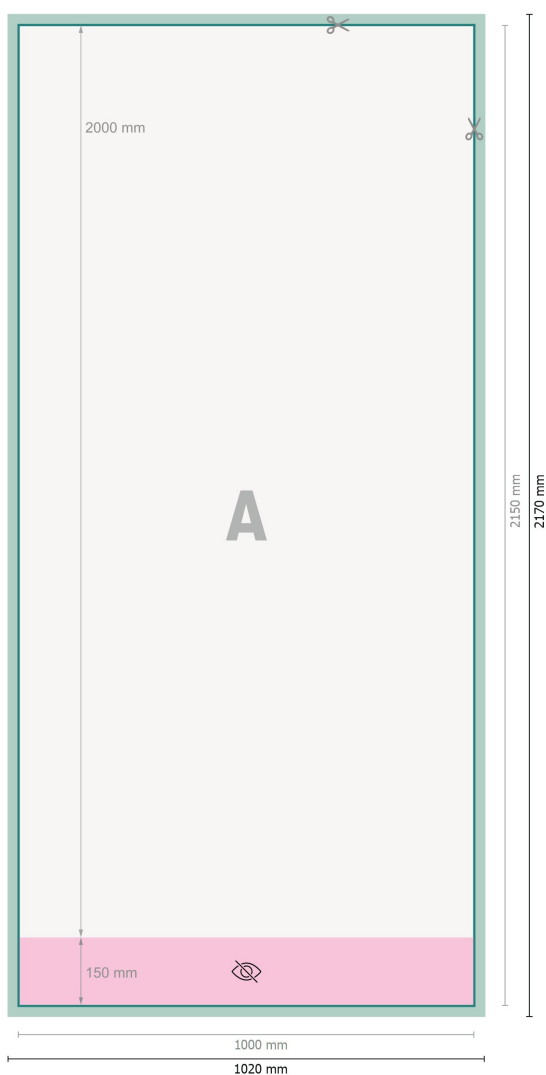

Roll up economy, solo stampa, 100 x 200 cm

Formato dei dati (incl. 10 mm refilo):
102 x 217 cm

Formato finale:
100 x 215 cm

Area visibile:
100 x 200 cm

Area stampabile:
100 x 215 cm

Distanza di sicurezza:
10 mm
distanza dei testi/delle informazioni dal bordo del formato finale per evitare un punto di taglio indesiderato.

Spiegazione dei simboli

-  Margine di
-  Direzione di lettura
-  Formato finale
-  Formato dei dati
-  non visibile
-  Il prodotto viene tagliato/ fustellato qui

Attenersi alle seguenti indicazioni:

Creare i documenti con la smarginatura e la distanza di sicurezza indicate.

Impostare i colori di sfondo, le immagini o i grafici fino al bordo del formato dei dati.

In fase di produzione il taglio, la fustellatura e la piegatura possono dar luogo a tolleranze.

Per indicazioni sui dati per la stampa, consultare la voce di menu *Dati per la stampa* su www.onlineprinters.ch