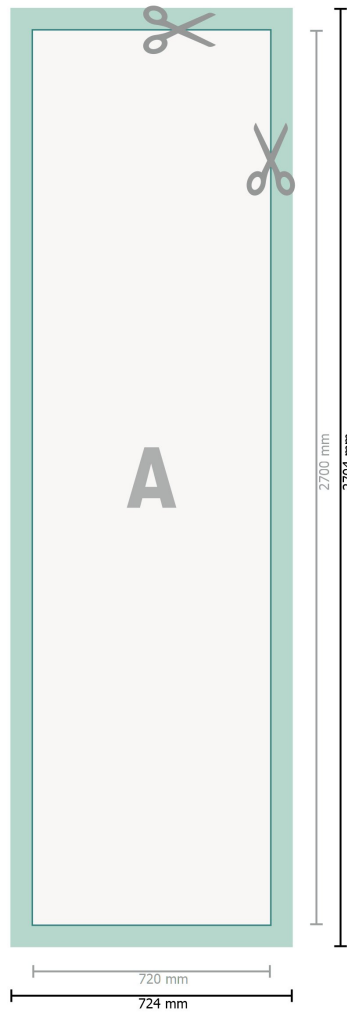

# Scheda Tecnica

Carta da parati fotografica, 72 x 270 cm

**Formato dei dati (incl. 2 mm refilo):**  
72,4 x 270,4 cm

**Formato finale:**  
72 x 270 cm

**refilo:**  
2 mm

**Distanza di sicurezza:**  
4 mm  
distanza dei testi/delle informazioni dal  
bordo del formato finale per evitare un  
punto di taglio indesiderato.

## Spiegazione dei simboli

-  Margine di
-  Direzione di lettura
-  Formato finale
-  Formato dei dati
-  Il prodotto viene tagliato/  
fustellato qui

## Attenersi alle seguenti indicazioni:

Creare i documenti con la smarginatura e la distanza di sicurezza indicate.

Impostare i colori di sfondo, le immagini o i grafici fino al bordo del formato dei dati.

In fase di produzione il taglio, la fustellatura e la piegatura possono dar luogo a tolleranze.

Per indicazioni sui dati per la stampa, consultare la voce di menu *Dati per la stampa* su [www.onlineprinters.ch](http://www.onlineprinters.ch)