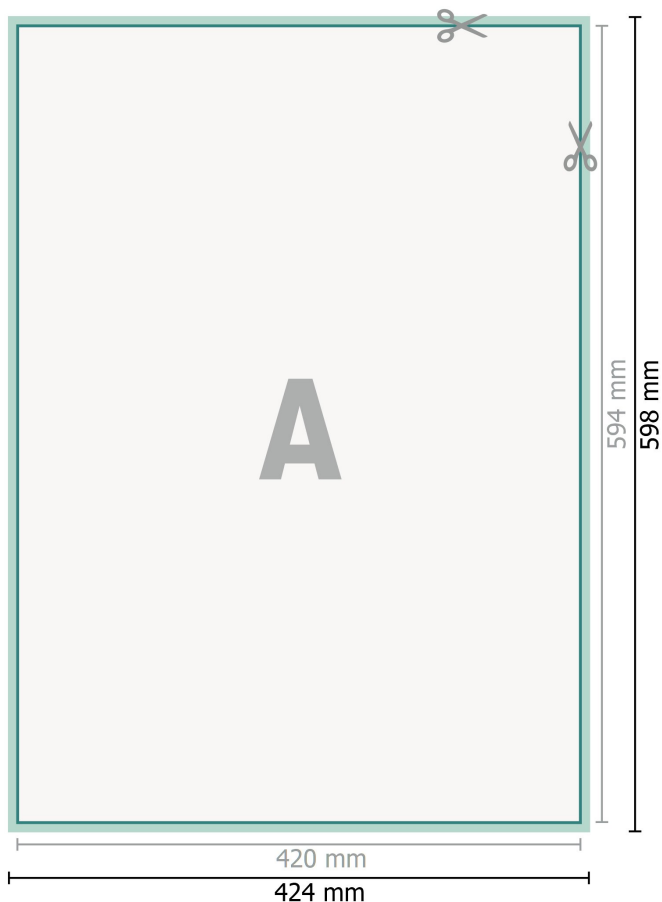

Adesivo per il pavimento, A2

Formato dei dati (incl. 2 mm refilo):
42,4 x 59,8 cm

refilo:
2 mm

Formato finale:
42 x 59,4 cm

Distanza di sicurezza:
4 mm
distanza dei testi/delle informazioni dal bordo del formato finale per evitare un punto di taglio indesiderato.

Spiegazione dei simboli

-  Margine di
-  Direzione di lettura
-  Formato finale
-  Formato dei dati
-  Il prodotto viene tagliato/ fustellato qui

Attenersi alle seguenti indicazioni:

Creare i documenti con la smarginatura e la distanza di sicurezza indicate.

Impostare i colori di sfondo, le immagini o i grafici fino al bordo del formato dei dati.

In fase di produzione il taglio, la fustellatura e la piegatura possono dar luogo a tolleranze.

Per indicazioni sui dati per la stampa, consultare la voce di menu *Dati per la stampa* su www.onlineprinters.ch