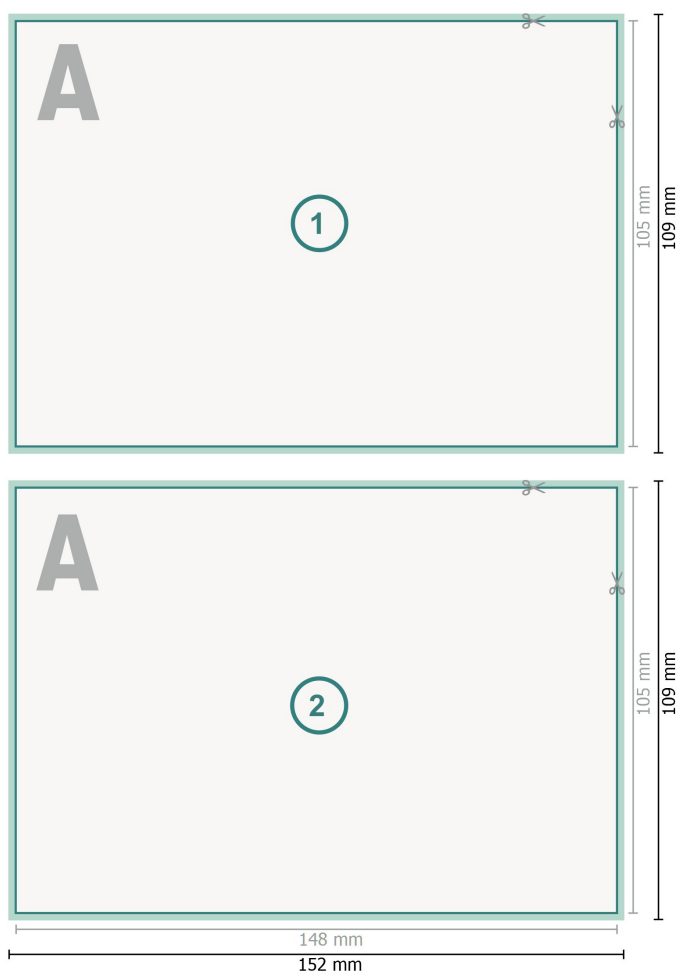

## Adesivi stampati fronte-retro, A6

**Formato dei dati (incl. 2 mm refilo):**  
15,2 x 10,9 cm

**refilo:**  
2 mm

**Formato finale:**  
14,8 x 10,5 cm

**Distanza di sicurezza:**  
4 mm  
distanza dei testi/delle informazioni dal bordo del formato finale per evitare un punto di taglio indesiderato.

### Spiegazione dei simboli

- Margine di
- Direzione di lettura
- Formato finale
- Formato dei dati
- Il prodotto viene tagliato/ fustellato qui