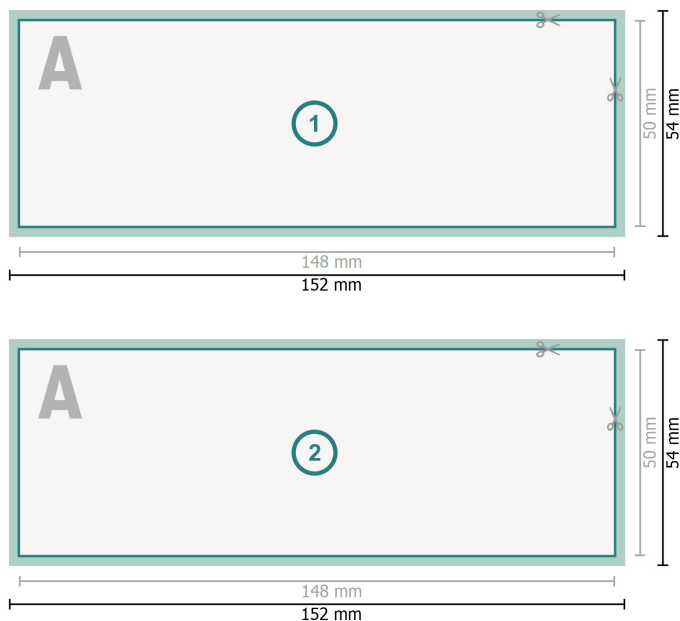

Adesivi stampati fronte-retro, A6 metà

Formato dei dati (incl. 2 mm refilo):
15,2 x 5,4 cm

refilo:
2 mm

Formato finale:
14,8 x 5 cm

Distanza di sicurezza:
4 mm

distanza dei testi/delle informazioni dal bordo del formato finale per evitare un punto di taglio indesiderato.

Spiegazione dei simboli

-  Margine di
-  Direzione di lettura
-  Formato finale
-  Formato dei dati
-  Il prodotto viene tagliato/ fustellato qui

Attenersi alle seguenti indicazioni:

Creare i documenti con la smarginatura e la distanza di sicurezza indicate.

Impostare i colori di sfondo, le immagini o i grafici fino al bordo del formato dei dati.

In fase di produzione il taglio, la fustellatura e la piegatura possono dar luogo a tolleranze.

Per indicazioni sui dati per la stampa, consultare la voce di menu *Dati per la stampa* su www.onlineprinters.ch