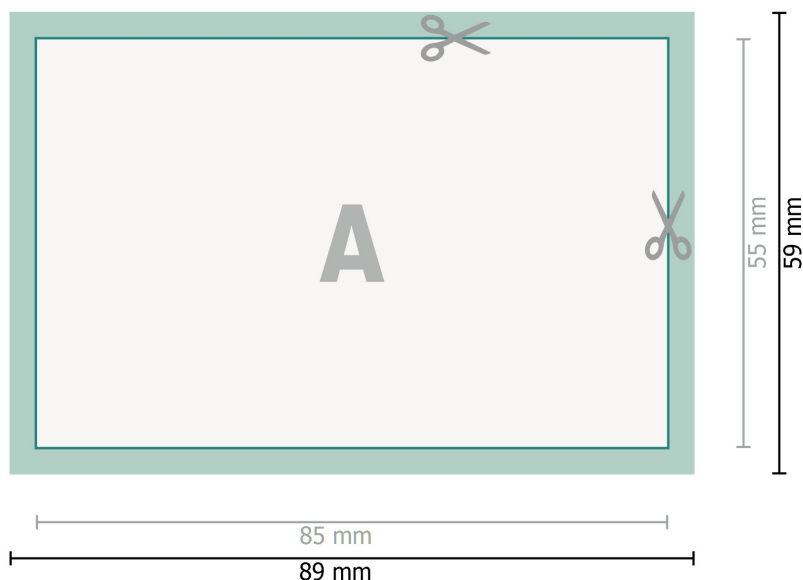

Scheda Tecnica

Biglietti da visita, 8,5 x 5,5 cm

Formato dei dati (incl. 2 mm refilo):
8,9 x 5,9 cm

refilo:
2 mm

Formato finale:
8,5 x 5,5 cm

Distanza di sicurezza:
4 mm
distanza dei testi/delle informazioni dal
bordo del formato finale per evitare un
punto di taglio indesiderato.

Spiegazione dei simboli

-  Margine di
-  Direzione di lettura
-  Formato finale
-  Formato dei dati

Attenersi alle seguenti indicazioni:

Creare i documenti con la smarginatura e la distanza di sicurezza indicate.

Impostare i colori di sfondo, le immagini o i grafici fino al bordo del formato dei dati.

In fase di produzione il taglio, la fustellatura e la piegatura possono dar luogo a tolleranze.

Per indicazioni sui dati per la stampa, consultare la voce di menu *Dati per la stampa* su www.onlineprinters.ch